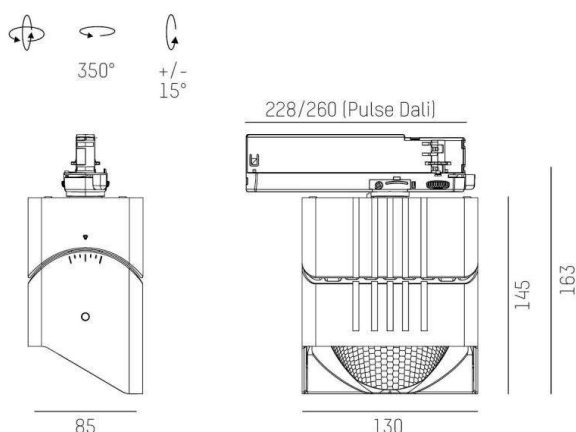

ARTIS MATRIX

704-111030124060v1

ARTIS 1 MATRIX FLOOR TRACK SPOT POUR RAIL AVEC ADAPTATEUR 3 PHASES en aluminium, noir, RAL 9005, réflecteur haute efficacité, métallisé sous vide, en plastique angle de rayonnement asymétrique, émission direct, rotatif sur 350°, pivotant sur 30°, avec driver, max. 1050mA, gradation: non dimmable, adaptateur/patère noir, IP20 possibilité d'ajouter le Light Guider pour l'éclairage du 3ème niveau et matrice de sol réglable électriquement sur 3 niveaux

ILLUSTRATION

COURBE PHOTOMÉTRIQUE

DONNÉES TECHNIQUES

Puissance système [W]	40
Source lumineuse	LED
Flux lumineux [lm]	4990
Intensité courant sec. [mA]	1050
Température de couleur [K]	4000K
IRC	>90
Optique	réflecteur métallisé sous vide en plastique
Driver	avec driver
Gradation	non dimmable
Emission de lumière	direct
Angle de rayonnement [°]	asymétrisch
Tension [V]	220-240V 50/60Hz
Matériel	aluminium
Longueur [mm]	224
Largeur [mm]	85
Hauteur [mm]	163
Indice de protection (IP)	IP20
Classe de protection	classe de protection II
Poids net [kg]	1,26
Couleur luminaire	noir
RAL	9005
Couleur adaptateur/patère	noir
N° EAN	9010870135321
Durée de vie [h]	L80 B10 50 000
Cl. d'efficacité énergétique	D
Nbre luminaires B16A	50