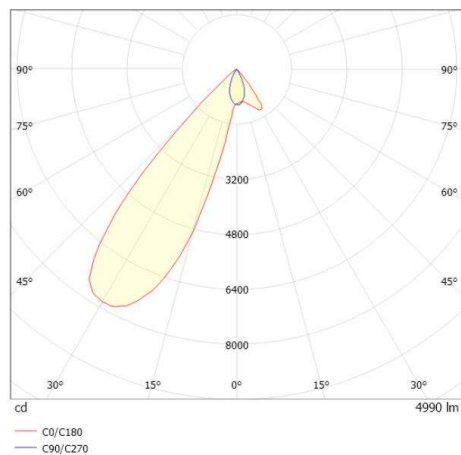

ARTIS MATRIX

704-111030124060v1

ARTIS 1 MATRIX FLOOR TRACK SPOT POUR RAIL AVEC ADAPTATEUR 3 PHASES en aluminium, noir, RAL 9005, réflecteur haute efficacité, métallisé sous vide, en plastique angle de rayonnement asymétrique, émission direct, rotatif sur 350°, pivotant sur 30°, avec driver, max. 1050mA, gradation: non dimmable, adaptateur/patère noir, IP20 possibilité d'ajouter le Light Guider pour l'éclairage du 3ème niveau et matrice de sol réglable électriquement sur 3 niveaux

ILLUSTRATION

COURBE PHOTOMÉTRIQUE

DONNÉES TECHNIQUES

Puissance système [W]	40
Source lumineuse	LED
Flux lumineux [lm]	4990
Intensité courant sec. [mA]	1050
Température de couleur [K]	4000K
IRC	>90
Optique	réflecteur métallisé sous vide en plastique
Driver	avec driver
Gradation	non dimmable
Emission de lumière	direct
Angle de rayonnement [°]	asymétrisch
Tension [V]	220-240V 50/60Hz
Matériel	aluminium
Longueur [mm]	224
Largeur [mm]	85
Hauteur [mm]	163
Indice de protection (IP)	IP20
Classe de protection	classe de protection II
Poids net [kg]	1,26
Couleur luminaire	noir
RAL	9005
Couleur adaptateur/patère	noir
N° EAN	9010870135321
Durée de vie [h]	L80 B10 50 000
Cl. d'efficacité énergétique	D
Nbre luminaires B16A	50