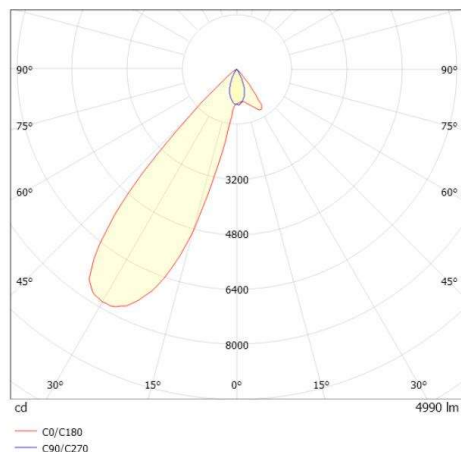

ARTIS MATRIX

704-11103012406bv1

ARTIS 1 MATRIX FLOOR TRACK SCHIENENSTRAHLER MIT 3-PH ADAPTER aus Aluminium, schwarz, ähnlich RAL 9005, hocheffizienter, vakuumbedampfter Reflektor aus Kunststoff Ausstrahlwinkel asymmetrisch, Lichtaustritt direkt, drehbar 350°, schwenkbar 30°, mit Betriebsgerät, max. 1050mA, Dimmbarkeit: Smart bluetooth, Adapter/Baldachin schwarz, IP20, Mit der Möglichkeit zur Anbringung des Lightguiders für die Beleuchtung der 3. Ebene und 3stufig elektrisch einstellbarer Bodenmatrix

SKIZZE

TECHNISCHE DETAILS

Systemleistung [W]	40
Leuchtmittel	LED
Lichtstrom [lm]	4990
Strom Sek.[mA]	1050
Lichtfarbe [K]	4000K
CRI	>90
Optik	vakuumbedampfter Reflektor aus Kunststoff
Designer	INHOUSE
Betriebsgerät	mit Betriebsgerät
Dimmbarkeit	Smart bluetooth
Lichtaustritt	direkt
Ausstrahlwinkel [°]	asymmetrisch
Spannung [V]	220-240V 50/60Hz
Material	Aluminium
Länge [mm]	260
Breite [mm]	85
Höhe [mm]	163
Schutzart [IP]	IP20
Schutzklasse	Schutzklasse II
Nettogewicht [kg]	1,35
Farbe Leuchte	schwarz
RAL	9005
Farbe Adapter/Baldachin	schwarz
EAN-Nummer	9010870135307
Lebensdauer [h]	L80 B10 50 000
Energieeffizienzkl.	D
Anz Leuchten B16A	50

LICHTVERTEILUNGSKURVE

Die Werte sind Bemessungswerte. Leistung und Lichtstrom unterliegen initial einer Toleranz von +/- 10%. Toleranz der Farbtemperatur: +/- 150 K. Die Werte gelten wenn nicht anders angegeben für eine Umgebungstemperatur von 25°C.