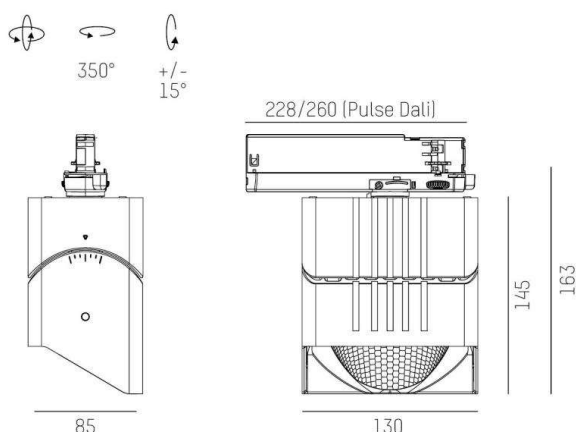

ARTIS MATRIX

704-11103012406bv1

ARTIS 1 MATRIX FLOOR TRACK SCHIENENSTRAHLER MIT 3-PH ADAPTER aus Aluminium, schwarz, ähnlich RAL 9005, hocheffizienter, vakuumbedampfter Reflektor aus Kunststoff Ausstrahlwinkel asymmetrisch, Lichtaustritt direkt, drehbar 350°, schwenkbar 30°, mit Betriebsgerät, max. 1050mA, Dimmbarkeit: Smart bluetooth, Adapter/Baldachin schwarz, IP20, Mit der Möglichkeit zur Anbringung des Lightguiders für die Beleuchtung der 3. Ebene und 3stufig elektrisch einstellbarer Bodenmatrix

SKIZZE

TECHNISCHE DETAILS

Systemleistung [W]	40
Leuchtmittel	LED
Lichtstrom [lm]	4990
Strom Sek.[mA]	1050
Lichtfarbe [K]	4000K
CRI	>90
Optik	vakuumbedampfter Reflektor aus Kunststoff
Designer	INHOUSE
Betriebsgerät	mit Betriebsgerät
Dimmbarkeit	Smart bluetooth
Lichtaustritt	direkt
Ausstrahlwinkel [°]	asymmetrisch
Spannung [V]	220-240V 50/60Hz
Material	Aluminium
Länge [mm]	260
Breite [mm]	85
Höhe [mm]	163
Schutzart [IP]	IP20
Schutzklasse	Schutzklasse II
Nettogewicht [kg]	1,35
Farbe Leuchte	schwarz
RAL	9005
Farbe Adapter/Baldachin	schwarz
EAN-Nummer	9010870135307
Lebensdauer [h]	L80 B10 50 000
Energieeffizienzkl.	D
Anz Leuchten B16A	50

LICHTVERTEILUNGSKURVE

Die Werte sind Bemessungswerte. Leistung und Lichtstrom unterliegen initial einer Toleranz von +/- 10%. Toleranz der Farbtemperatur: +/- 150 K. Die Werte gelten wenn nicht anders angegeben für eine Umgebungstemperatur von 25°C.