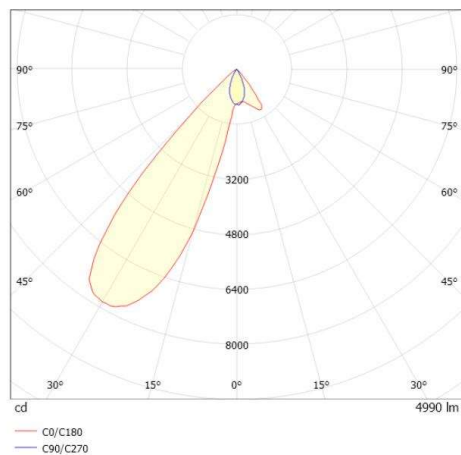

ARTIS MATRIX

704-11103012406bv1

ARTIS 1 MATRIX FLOOR TRACK SPOT POUR RAIL AVEC ADAPTATEUR 3 PHASES en aluminium, noir, RAL 9005, réflecteur haute efficacité, métallisé sous vide, en plastique angle de rayonnement asymétrique, émission direct, rotatif sur 350°, pivotant sur 30°, avec driver, max. 1050mA, gradation: Smart bluetooth, adaptateur/patère noir, IP20 possibilité d'ajouter le Light Guider pour l'éclairage du 3ème niveau et matrice de sol réglable électriquement sur 3 niveaux

ILLUSTRATION

COURBE PHOTOMÉTRIQUE

DONNÉES TECHNIQUES

Puissance système [W]	40
Source lumineuse	LED
Flux lumineux [lm]	4990
Intensité courant sec. [mA]	1050
Température de couleur [K]	4000K
IRC	>90
Optique	réflecteur métallisé sous vide en plastique
Driver	avec driver
Emission de lumière	direct
Angle de rayonnement [°]	asymétrisch
Tension [V]	220-240V 50/60Hz
Matériel	aluminium
Longueur [mm]	260
Largeur [mm]	85
Hauteur [mm]	163
Indice de protection [IP]	IP20
Classe de protection	classe de protection II
Poids net [kg]	1,35
Couleur luminaire	noir
RAL	9005
Couleur adaptateur/patère	noir
N° EAN	9010870135307
Durée de vie [h]	L80 B10 50 000
Cl. d'efficacité énergétique	D
Nbre luminaires B16A	50