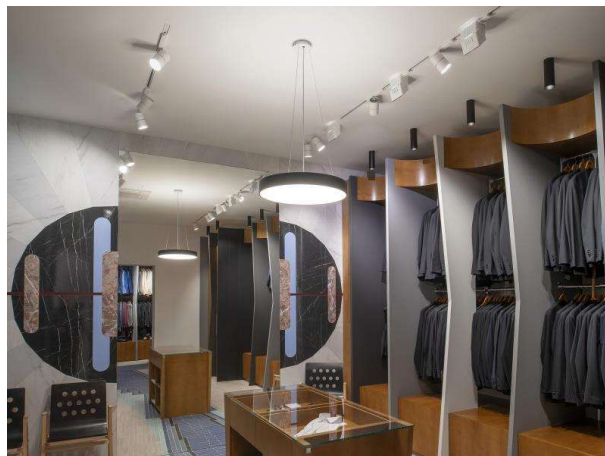

ARTIS MATRIX

704-11103014305bv1

ARTIS 1 MATRIX FLOOR TRACK SPOT POUR RAIL AVEC ADAPTATEUR 3 PHASES en aluminium, blanc, RAL 9016, réflecteur haute efficacité, métallisé sous vide, en plastique angle de rayonnement asymétrique, émission direct, rotatif sur 350°, pivotant sur 30°, avec driver, max. 1050mA, gradation: Smart bluetooth, adaptateur/patère blanc, IP20 possibilité d'ajouter le Light Guider pour l'éclairage du 3ème niveau et matrice de sol réglable électriquement sur 3 niveaux