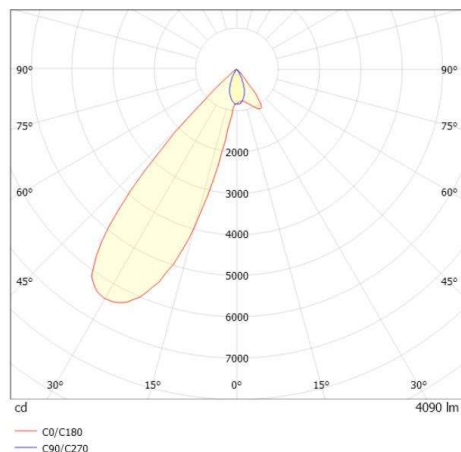

ARTIS MATRIX

704-11103014305bv1

ARTIS 1 MATRIX FLOOR TRACK SPOT POUR RAIL AVEC ADAPTATEUR 3 PHASES en aluminium, blanc, RAL 9016, réflecteur haute efficacité, métallisé sous vide, en plastique angle de rayonnement asymétrique, émission direct, rotatif sur 350°, pivotant sur 30°, avec driver, max. 1050mA, gradation: Smart bluetooth, adaptateur/patère blanc, IP20 possibilité d'ajouter le Light Guider pour l'éclairage du 3ème niveau et matrice de sol réglable électriquement sur 3 niveaux

ILLUSTRATION

DONNÉES TECHNIQUES

Puissance système [W]	40
Source lumineuse	LED
Flux lumineux [lm]	4090
Intensité courant sec. [mA]	1050
Température de couleur [K]	2700K
IRC	PREMIUM>90
Optique	réflecteur métallisé sous vide en plastique
Driver	avec driver
Emission de lumière	direct
Angle de rayonnement [°]	asymétrisch
Tension [V]	220-240V 50/60Hz
Matériel	aluminium
Longueur [mm]	260
Largeur [mm]	85
Hauteur [mm]	163
Indice de protection [IP]	IP20
Classe de protection	classe de protection II
Poids net [kg]	2,02
Couleur luminaire	blanc
RAL	9016
Couleur adaptateur/patère	blanc
N° EAN	9010870136045
Durée de vie [h]	L80 B10 50 000
Cl. d'efficacité énergétique	E
Nbre luminaires B16A	50

COURBE PHOTOMÉTRIQUE

Les valeurs indiquées sont des valeurs assignées. La puissance et le flux lumineux sous soumis à une tolérance d'environ 10 %. Tolérance de la température de couleur : +/- 150 K. Sauf indication contraire, les valeurs s'appliquent à une température ambiante de 25 °C.