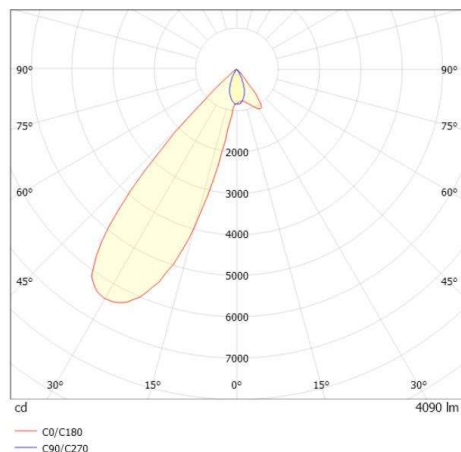

ARTIS MATRIX

704-11103014306bv1

ARTIS 1 MATRIX FLOOR TRACK SCHIENENSTRAHLER MIT 3-PH ADAPTER aus Aluminium, schwarz, ähnlich RAL 9005, hocheffizienter, vakuumbedampfter Reflektor aus Kunststoff Ausstrahlwinkel asymmetrisch, Lichtaustritt direkt, drehbar 350°, schwenkbar 30°, mit Betriebsgerät, max. 1050mA, Dimmbarkeit: Smart bluetooth, Adapter/Baldachin schwarz, IP20, Mit der Möglichkeit zur Anbringung des Lightguiders für die Beleuchtung der 3. Ebene und 3stufig elektrisch einstellbarer Bodenmatrix

SKIZZE

TECHNISCHE DETAILS

Systemleistung [W]	40
Leuchtmittel	LED
Lichtstrom [lm]	4090
Strom Sek.[mA]	1050
Lichtfarbe [K]	2700K
CRI	PREMIUM>90
Optik	vakuumbedampfter Reflektor aus Kunststoff
Designer	INHOUSE
Betriebsgerät	mit Betriebsgerät
Dimmbarkeit	Smart bluetooth
Lichtaustritt	direkt
Ausstrahlwinkel [°]	asymmetrisch
Spannung [V]	220-240V 50/60Hz
Material	Aluminium
Länge [mm]	260
Breite [mm]	85
Höhe [mm]	163
Schutzart [IP]	IP20
Schutzklasse	Schutzklasse II
Nettogewicht [kg]	1,35
Farbe Leuchte	schwarz
RAL	9005
Farbe Adapter/Baldachin	schwarz
EAN-Nummer	9010870136076
Lebensdauer [h]	L80 B10 50 000
Energieeffizienzkl.	E
Anz Leuchten B16A	50

LICHTVERTEILUNGSKURVE

Die Werte sind Bemessungswerte. Leistung und Lichtstrom unterliegen initial einer Toleranz von +/- 10%. Toleranz der Farbtemperatur: +/- 150 K. Die Werte gelten wenn nicht anders angegeben für eine Umgebungstemperatur von 25°C.