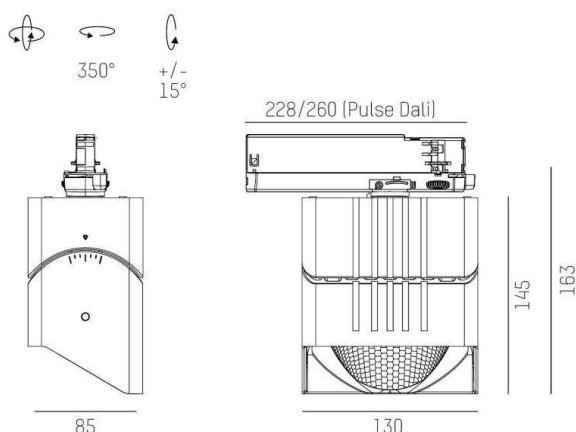

ARTIS MATRIX

704-111030147040v1

ARTIS 1 MATRIX FLOOR TRACK SPOT POUR RAIL AVEC ADAPTATEUR 3 PHASES en aluminium, gris, RAL 9006, réflecteur haute efficacité, métallisé sous vide, en plastique angle de rayonnement asymétrique, émission direct, rotatif sur 350°, pivotant sur 30°, avec driver, max. 1050mA, gradation: non dimmable, adaptateur/patère gris, IP20 possibilité d'ajouter le Light Guider pour l'éclairage du 3ème niveau et matrice de sol réglable électriquement sur 3 niveaux

ILLUSTRATION

DONNÉES TECHNIQUES

Puissance système [W]	40
Source lumineuse	LED
Flux lumineux [lm]	4520
Intensité courant sec. [mA]	1050
Température de couleur [K]	3500K
IRC	PREMIUM>90
Optique	réflecteur métallisé sous vide en plastique
Driver	avec driver
Gradation	non dimmable
Emission de lumière	direct
Angle de rayonnement [°]	asymétrisch
Tension [V]	220-240V 50/60Hz
Matériel	aluminium
Longueur [mm]	224
Largeur [mm]	85
Hauteur [mm]	163
Indice de protection [IP]	IP20
Classe de protection	classe de protection II
Poids net [kg]	1,02
Couleur luminaire	gris
RAL	9006
Couleur adaptateur/patère	gris
N° EAN	9010870354067
Durée de vie [h]	L80 B10 50 000
Cl. d'efficacité énergétique	E
Nbre luminaires B16A	50

COURBE PHOTOMÉTRIQUE

Les valeurs indiquées sont des valeurs assignées. La puissance et le flux lumineux sous soumis à une tolérance d'environ 10 %. Tolérance de la température de couleur : +/- 150 K. Sauf indication contraire, les valeurs s'appliquent à une température ambiante de 25 °C.