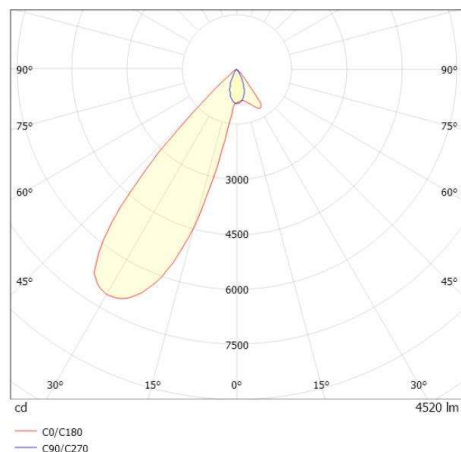

ARTIS MATRIX

704-111030147040v1

ARTIS 1 MATRIX FLOOR TRACK SPOT POUR RAIL AVEC ADAPTATEUR 3 PHASES en aluminium, gris, RAL 9006, réflecteur haute efficacité, métallisé sous vide, en plastique angle de rayonnement asymétrique, émission direct, rotatif sur 350°, pivotant sur 30°, avec driver, max. 1050mA, gradation: non dimmable, adaptateur/patère gris, IP20 possibilité d'ajouter le Light Guider pour l'éclairage du 3ème niveau et matrice de sol réglable électriquement sur 3 niveaux

ILLUSTRATION

DONNÉES TECHNIQUES

Puissance système [W]	40
Source lumineuse	LED
Flux lumineux [lm]	4520
Intensité courant sec. [mA]	1050
Température de couleur [K]	3500K
IRC	PREMIUM>90
Optique	réflecteur métallisé sous vide en plastique
Driver	avec driver
Gradation	non dimmable
Emission de lumière	direct
Angle de rayonnement [°]	asymétrisch
Tension [V]	220-240V 50/60Hz
Matériel	aluminium
Longueur [mm]	224
Largeur [mm]	85
Hauteur [mm]	163
Indice de protection [IP]	IP20
Classe de protection	classe de protection II
Poids net [kg]	1,02
Couleur luminaire	gris
RAL	9006
Couleur adaptateur/patère	gris
N° EAN	9010870354067
Durée de vie [h]	L80 B10 50 000
Cl. d'efficacité énergétique	E
Nbre luminaires B16A	50

COURBE PHOTOMÉTRIQUE

Les valeurs indiquées sont des valeurs assignées. La puissance et le flux lumineux sous soumis à une tolérance d'environ 10 %. Tolérance de la température de couleur : +/- 150 K. Sauf indication contraire, les valeurs s'appliquent à une température ambiante de 25 °C.