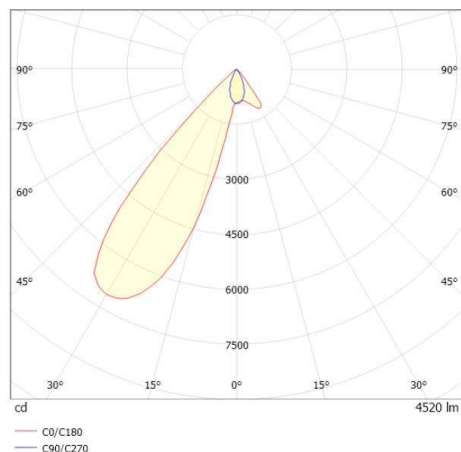

ARTIS MATRIX

704-111030147050v1

ARTIS 1 MATRIX FLOOR TRACK SPOT POUR RAIL AVEC ADAPTATEUR 3 PHASES en aluminium, blanc, RAL 9016, réflecteur haute efficacité, métallisé sous vide, en plastique angle de rayonnement asymétrique, émission direct, rotatif sur 350°, pivotant sur 30°, avec driver, max. 1050mA, gradation: non dimmable, adaptateur/patère blanc, IP20 possibilité d'ajouter le Light Guider pour l'éclairage du 3ème niveau et matrice de sol réglable électriquement sur 3 niveaux

ILLUSTRATION

COURBE PHOTOMÉTRIQUE

DONNÉES TECHNIQUES

Puissance système [W]	40
Source lumineuse	LED
Flux lumineux [lm]	4520
Intensité courant sec. [mA]	1050
Température de couleur [K]	3500K
IRC	PREMIUM>90
Optique	réflecteur métallisé sous vide en plastique
Driver	avec driver
Gradation	non dimmable
Emission de lumière	direct
Angle de rayonnement [°]	asymétrisch
Tension [V]	220-240V 50/60Hz
Matériel	aluminium
Longueur [mm]	224
Largeur [mm]	85
Hauteur [mm]	163
Indice de protection (IP)	IP20
Classe de protection	classe de protection II
Poids net [kg]	1,18
Couleur luminaire	blanc
RAL	9016
Couleur adaptateur/patère	blanc
N° EAN	9010870354098
Durée de vie [h]	L80 B10 50 000
Cl. d'efficacité énergétique	E
Nbre luminaires B16A	50