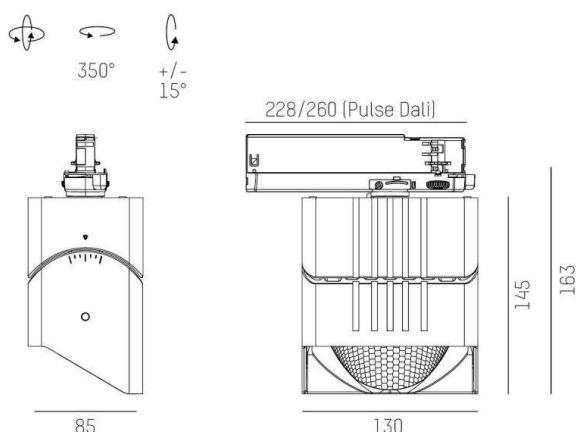

ARTIS MATRIX

704-111030147050v1

ARTIS 1 MATRIX FLOOR TRACK SPOT POUR RAIL AVEC ADAPTATEUR 3 PHASES en aluminium, blanc, RAL 9016, réflecteur haute efficacité, métallisé sous vide, en plastique angle de rayonnement asymétrique, émission direct, rotatif sur 350°, pivotant sur 30°, avec driver, max. 1050mA, gradation: non dimmable, adaptateur/patère blanc, IP20 possibilité d'ajouter le Light Guider pour l'éclairage du 3ème niveau et matrice de sol réglable électriquement sur 3 niveaux

ILLUSTRATION

COURBE PHOTOMÉTRIQUE

DONNÉES TECHNIQUES

Puissance système [W]	40
Source lumineuse	LED
Flux lumineux [lm]	4520
Intensité courant sec. [mA]	1050
Température de couleur [K]	3500K
IRC	PREMIUM>90
Optique	réflecteur métallisé sous vide en plastique
Driver	avec driver
Gradation	non dimmable
Emission de lumière	direct
Angle de rayonnement [°]	asymétrisch
Tension [V]	220-240V 50/60Hz
Matériel	aluminium
Longueur [mm]	224
Largeur [mm]	85
Hauteur [mm]	163
Indice de protection (IP)	IP20
Classe de protection	classe de protection II
Poids net [kg]	1,18
Couleur luminaire	blanc
RAL	9016
Couleur adaptateur/patère	blanc
N° EAN	9010870354098
Durée de vie [h]	L80 B10 50 000
Cl. d'efficacité énergétique	E
Nbre luminaires B16A	50