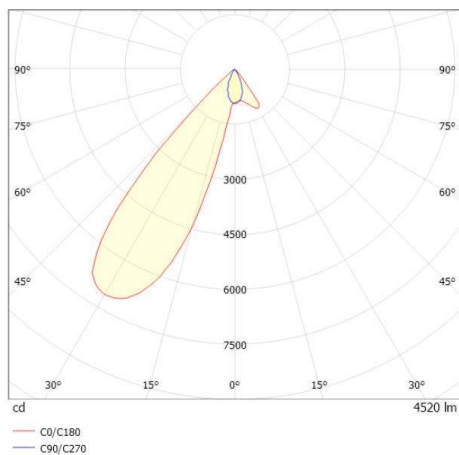

ARTIS MATRIX

704-11103014705bv1

ARTIS 1 MATRIX FLOOR TRACK SCHIENENSTRAHLER MIT 3-PH ADAPTER aus Aluminium, weiß, ähnlich RAL 9016, hocheffizienter, vakuumbedampfter Reflektor aus Kunststoff Ausstrahlwinkel asymmetrisch, Lichtaustritt direkt, drehbar 350°, schwenkbar 30°, mit Betriebsgerät, max. 1050mA, Dimmbarkeit: Smart bluetooth, Adapter/Baldachin weiß, IP20, Mit der Möglichkeit zur Anbringung des Lightguiders für die Beleuchtung der 3. Ebene und 3stufig elektrisch einstellbarer Bodenmatrix

SKIZZE

TECHNISCHE DETAILS

Systemleistung [W]	40
Leuchtmittel	LED
Lichtstrom [lm]	4520
Strom Sek.[mA]	1050
Lichtfarbe [K]	3500K
CRI	PREMIUM>90
Optik	vakuumbedampfter Reflektor aus Kunststoff
Designer	INHOUSE
Betriebsgerät	mit Betriebsgerät
Dimmbarkeit	Smart bluetooth
Lichtaustritt	direkt
Ausstrahlwinkel [°]	asymmetrisch
Spannung [V]	220-240V 50/60Hz
Material	Aluminium
Länge [mm]	260
Breite [mm]	85
Höhe [mm]	163
Schutzart [IP]	IP20
Schutzklasse	Schutzklasse II
Nettogewicht [kg]	2,02
Farbe Leuchte	weiß
RAL	9016
Farbe Adapter/Baldachin	weiß
EAN-Nummer	9010870354074
Lebensdauer [h]	L80 B10 50 000
Energieeffizienzkl.	E
Anz Leuchten B16A	50

LICHTVERTEILUNGSKURVE

Die Werte sind Bemessungswerte. Leistung und Lichtstrom unterliegen initial einer Toleranz von +/- 10%. Toleranz der Farbtemperatur: +/- 150 K. Die Werte gelten wenn nicht anders angegeben für eine Umgebungstemperatur von 25°C.