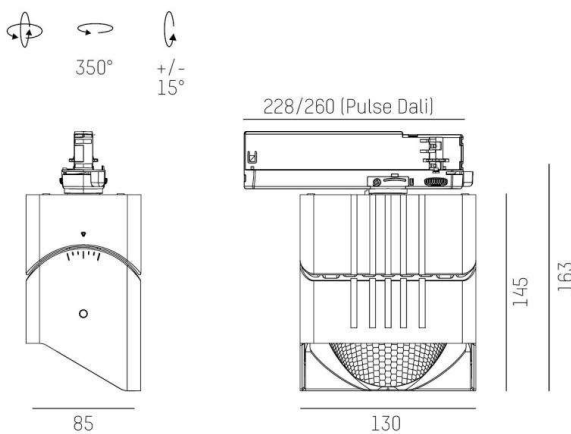

ARTIS MATRIX

704-11103014705bv1

ARTIS 1 MATRIX FLOOR TRACK SCHIENENSTRAHLER MIT 3-PH ADAPTER aus Aluminium, weiß, ähnlich RAL 9016, hocheffizienter, vakuumbedampfter Reflektor aus Kunststoff Ausstrahlwinkel asymmetrisch, Lichtaustritt direkt, drehbar 350°, schwenkbar 30°, mit Betriebsgerät, max. 1050mA, Dimmbarkeit: Smart bluetooth, Adapter/Baldachin weiß, IP20, Mit der Möglichkeit zur Anbringung des Lightguiders für die Beleuchtung der 3. Ebene und 3stufig elektrisch einstellbarer Bodenmatrix

SKIZZE

TECHNISCHE DETAILS

Systemleistung [W]	40
Leuchtmittel	LED
Lichtstrom [lm]	4520
Strom Sek.[mA]	1050
Lichtfarbe [K]	3500K
CRI	PREMIUM>90
Optik	vakuumbedampfter Reflektor aus Kunststoff
Designer	INHOUSE
Betriebsgerät	mit Betriebsgerät
Dimmbarkeit	Smart bluetooth
Lichtaustritt	direkt
Ausstrahlwinkel [°]	asymmetrisch
Spannung [V]	220-240V 50/60Hz
Material	Aluminium
Länge [mm]	260
Breite [mm]	85
Höhe [mm]	163
Schutzart [IP]	IP20
Schutzklasse	Schutzklasse II
Nettogewicht [kg]	2,02
Farbe Leuchte	weiß
RAL	9016
Farbe Adapter/Baldachin	weiß
EAN-Nummer	9010870354074
Lebensdauer [h]	L80 B10 50 000
Energieeffizienzkl.	E
Anz Leuchten B16A	50

LICHTVERTEILUNGSKURVE

Die Werte sind Bemessungswerte. Leistung und Lichtstrom unterliegen initial einer Toleranz von +/- 10%. Toleranz der Farbtemperatur: +/- 150 K. Die Werte gelten wenn nicht anders angegeben für eine Umgebungstemperatur von 25°C.