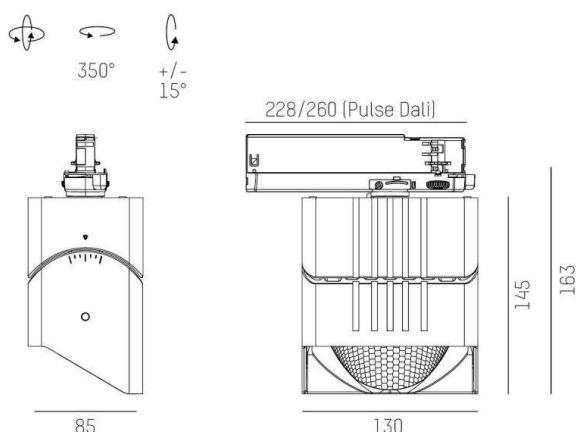

ARTIS MATRIX

704-111030147060v1

ARTIS 1 MATRIX FLOOR TRACK SPOT POUR RAIL AVEC ADAPTATEUR 3 PHASES en aluminium, noir, RAL 9005, réflecteur haute efficacité, métallisé sous vide, en plastique angle de rayonnement asymétrique, émission direct, rotatif sur 350°, pivotant sur 30°, avec driver, max. 1050mA, gradation: non dimmable, adaptateur/patère noir, IP20 possibilité d'ajouter le Light Guider pour l'éclairage du 3ème niveau et matrice de sol réglable électriquement sur 3 niveaux

ILLUSTRATION

DONNÉES TECHNIQUES

Puissance système [W]	40
Source lumineuse	LED
Flux lumineux [lm]	4520
Intensité courant sec. [mA]	1050
Température de couleur [K]	3500K
IRC	PREMIUM>90
Optique	réflecteur métallisé sous vide en plastique
Driver	avec driver
Gradation	non dimmable
Emission de lumière	direct
Angle de rayonnement [°]	asymétrisch
Tension [V]	220-240V 50/60Hz
Matériel	aluminium
Longueur [mm]	224
Largeur [mm]	85
Hauteur [mm]	163
Indice de protection (IP)	IP20
Classe de protection	classe de protection II
Poids net [kg]	1,26
Couleur luminaire	noir
RAL	9005
Couleur adaptateur/patère	noir
N° EAN	9010870133457
Durée de vie [h]	L80 B10 50 000
Cl. d'efficacité énergétique	D
Nbre luminaires B16A	50

COURBE PHOTOMÉTRIQUE

Les valeurs indiquées sont des valeurs assignées. La puissance et le flux lumineux sous soumis à une tolérance d'environ 10 %. Tolérance de la température de couleur : +/- 150 K. Sauf indication contraire, les valeurs s'appliquent à une température ambiante de 25 °C.