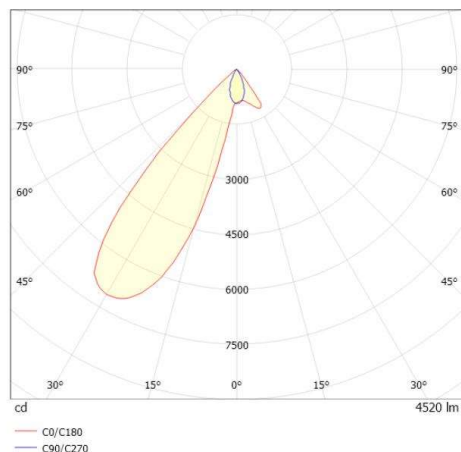

ARTIS MATRIX

704-111030147060v1

ARTIS 1 MATRIX FLOOR TRACK SPOT POUR RAIL AVEC ADAPTATEUR 3 PHASES en aluminium, noir, RAL 9005, réflecteur haute efficacité, métallisé sous vide, en plastique angle de rayonnement asymétrique, émission direct, rotatif sur 350°, pivotant sur 30°, avec driver, max. 1050mA, gradation: non dimmable, adaptateur/patère noir, IP20 possibilité d'ajouter le Light Guider pour l'éclairage du 3ème niveau et matrice de sol réglable électriquement sur 3 niveaux

ILLUSTRATION

DONNÉES TECHNIQUES

Puissance système [W]	40
Source lumineuse	LED
Flux lumineux [lm]	4520
Intensité courant sec. [mA]	1050
Température de couleur [K]	3500K
IRC	PREMIUM>90
Optique	réflecteur métallisé sous vide en plastique
Driver	avec driver
Gradation	non dimmable
Emission de lumière	direct
Angle de rayonnement [°]	asymétrisch
Tension [V]	220-240V 50/60Hz
Matériel	aluminium
Longueur [mm]	224
Largeur [mm]	85
Hauteur [mm]	163
Indice de protection (IP)	IP20
Classe de protection	classe de protection II
Poids net [kg]	1,26
Couleur luminaire	noir
RAL	9005
Couleur adaptateur/patère	noir
N° EAN	9010870133457
Durée de vie [h]	L80 B10 50 000
Cl. d'efficacité énergétique	D
Nbre luminaires B16A	50

COURBE PHOTOMÉTRIQUE

Les valeurs indiquées sont des valeurs assignées. La puissance et le flux lumineux sous soumis à une tolérance d'environ 10 %. Tolérance de la température de couleur : +/- 150 K. Sauf indication contraire, les valeurs s'appliquent à une température ambiante de 25 °C.