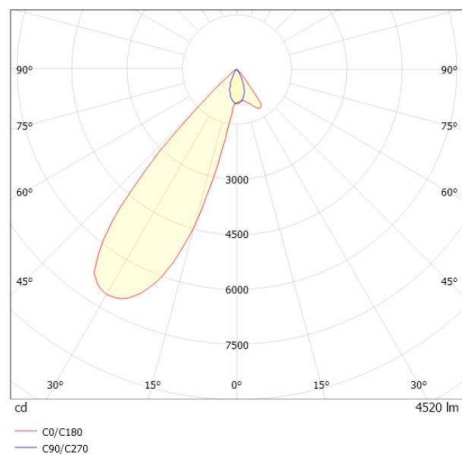

ARTIS MATRIX

704-11103014706bv1

ARTIS 1 MATRIX FLOOR TRACK SCHIENENSTRAHLER MIT 3-PH ADAPTER aus Aluminium, schwarz, ähnlich RAL 9005, hocheffizienter, vakuumbedampfter Reflektor aus Kunststoff Ausstrahlwinkel asymmetrisch, Lichtaustritt direkt, drehbar 350°, schwenkbar 30°, mit Betriebsgerät, max. 1050mA, Dimmbarkeit: Smart bluetooth, Adapter/Baldachin schwarz, IP20, Mit der Möglichkeit zur Anbringung des Lightguiders für die Beleuchtung der 3. Ebene und 3stufig elektrisch einstellbarer Bodenmatrix

SKIZZE

TECHNISCHE DETAILS

Systemleistung [W]	40
Leuchtmittel	LED
Lichtstrom [lm]	4520
Strom Sek. [mA]	1050
Lichtfarbe [K]	3500K
CRI	PREMIUM>90
Optik	vakuumbedampfter Reflektor aus Kunststoff
Designer	INHOUSE
Betriebsgerät	mit Betriebsgerät
Dimmbarkeit	Smart bluetooth
Lichtaustritt	direkt
Ausstrahlwinkel [°]	asymmetrisch
Spannung [V]	220-240V 50/60Hz
Material	Aluminium
Länge [mm]	260
Breite [mm]	85
Höhe [mm]	163
Schutzart [IP]	IP20
Schutzklasse	Schutzklasse II
Nettogewicht [kg]	1,35
Farbe Leuchte	schwarz
RAL	9005
Farbe Adapter/Baldachin	schwarz
EAN-Nummer	9010870354104
Lebensdauer [h]	L80 B10 50 000
Energieeffizienzkl.	E
Anz Leuchten B16A	50

LICHTVERTEILUNGSKURVE

Die Werte sind Bemessungswerte. Leistung und Lichtstrom unterliegen initial einer Toleranz von +/- 10%. Toleranz der Farbtemperatur: +/- 150 K. Die Werte gelten wenn nicht anders angegeben für eine Umgebungstemperatur von 25°C.