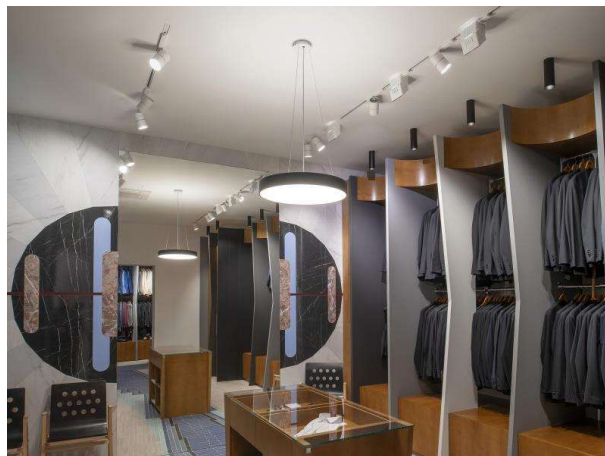

ARTIS MATRIX

704-11103014706bv1

ARTIS 1 MATRIX FLOOR TRACK SCHIENENSTRAHLER MIT 3-PH ADAPTER aus Aluminium, schwarz, ähnlich RAL 9005, hocheffizienter, vakuumbedampfter Reflektor aus Kunststoff Ausstrahlwinkel asymmetrisch, Lichtaustritt direkt, drehbar 350°, schwenkbar 30°, mit Betriebsgerät, max. 1050mA, Dimmbarkeit: Smart bluetooth, Adapter/Baldachin schwarz, IP20, Mit der Möglichkeit zur Anbringung des Lightguiders für die Beleuchtung der 3. Ebene und 3stufig elektrisch einstellbarer Bodenmatrix