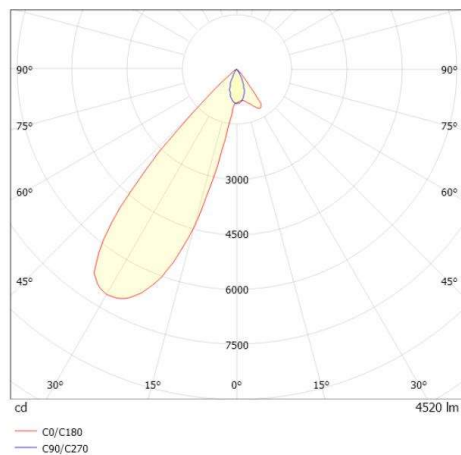

ARTIS MATRIX

704-11103014706bv1

ARTIS 1 MATRIX FLOOR TRACK SPOT POUR RAIL AVEC ADAPTATEUR 3 PHASES en aluminium, noir, RAL 9005, réflecteur haute efficacité, métallisé sous vide, en plastique angle de rayonnement asymétrique, émission direct, rotatif sur 350°, pivotant sur 30°, avec driver, max. 1050mA, gradation: Smart bluetooth, adaptateur/patère noir, IP20 possibilité d'ajouter le Light Guider pour l'éclairage du 3ème niveau et matrice de sol réglable électriquement sur 3 niveaux

ILLUSTRATION

DONNÉES TECHNIQUES

Puissance système [W]	40
Source lumineuse	LED
Flux lumineux [lm]	4520
Intensité courant sec. [mA]	1050
Température de couleur [K]	3500K
IRC	PREMIUM>90
Optique	réflecteur métallisé sous vide en plastique
Driver	avec driver
Emission de lumière	direct
Angle de rayonnement [°]	asymétrisch
Tension [V]	220-240V 50/60Hz
Matériel	aluminium
Longueur [mm]	260
Largeur [mm]	85
Hauteur [mm]	163
Indice de protection [IP]	IP20
Classe de protection	classe de protection II
Poids net [kg]	1,35
Couleur luminaire	noir
RAL	9005
Couleur adaptateur/patère	noir
N° EAN	9010870354104
Durée de vie [h]	L80 B10 50 000
Cl. d'efficacité énergétique	E
Nbre luminaires B16A	50

COURBE PHOTOMÉTRIQUE

Les valeurs indiquées sont des valeurs assignées. La puissance et le flux lumineux sous soumis à une tolérance d'environ 10 %. Tolérance de la température de couleur : +/- 150 K. Sauf indication contraire, les valeurs s'appliquent à une température ambiante de 25 °C.