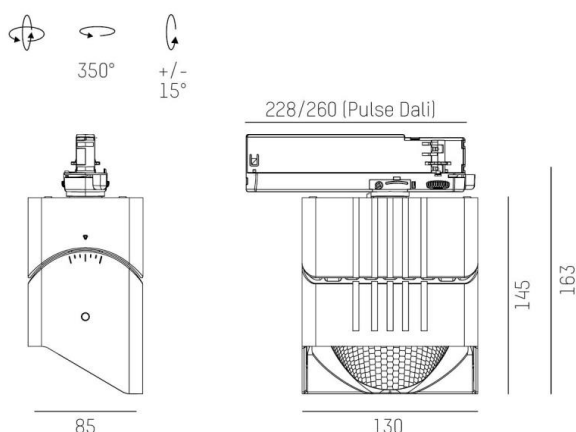

ARTIS MATRIX

704-111030149050v1

ARTIS 1 MATRIX FLOOR TRACK SPOT POUR RAIL AVEC ADAPTATEUR 3 PHASES en aluminium, blanc, RAL 9016, réflecteur haute efficacité, métallisé sous vide, en plastique angle de rayonnement asymétrique, émission direct, rotatif sur 350°, pivotant sur 30°, avec driver, max. 1050mA, gradation: non dimmable, adaptateur/patère blanc, IP20 possibilité d'ajouter le Light Guider pour l'éclairage du 3ème niveau et matrice de sol réglable électriquement sur 3 niveaux

ILLUSTRATION

DONNÉES TECHNIQUES

Puissance système [W]	40
Source lumineuse	LED
Flux lumineux [lm]	4590
Intensité courant sec. [mA]	1050
Température de couleur [K]	3000K
IRC	PREMIUM>90
Optique	réflecteur métallisé sous vide en plastique
Driver	avec driver
Gradation	non dimmable
Emission de lumière	direct
Angle de rayonnement [°]	asymétrisch
Tension [V]	220-240V 50/60Hz
Matériel	aluminium
Longueur [mm]	224
Largeur [mm]	85
Hauteur [mm]	163
Indice de protection (IP)	IP20
Classe de protection	classe de protection II
Poids net [kg]	1,18
Couleur luminaire	blanc
RAL	9016
Couleur adaptateur/patère	blanc
N° EAN	9010870134157
Durée de vie [h]	L80 B10 50 000
Cl. d'efficacité énergétique	E
Nbre luminaires B16A	50

COURBE PHOTOMÉTRIQUE

Les valeurs indiquées sont des valeurs assignées. La puissance et le flux lumineux sous soumis à une tolérance d'environ 10 %. Tolérance de la température de couleur : +/- 150 K. Sauf indication contraire, les valeurs s'appliquent à une température ambiante de 25 °C.