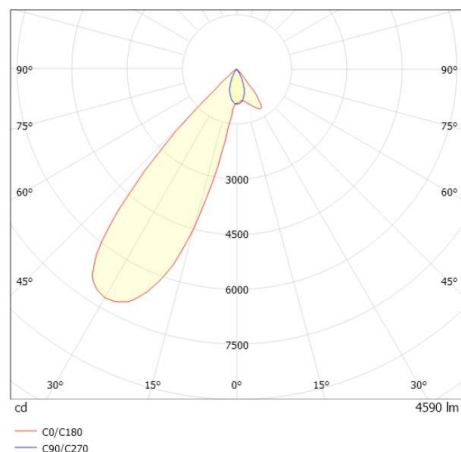

ARTIS MATRIX

704-111030149050v1

ARTIS 1 MATRIX FLOOR TRACK SPOT POUR RAIL AVEC ADAPTATEUR 3 PHASES en aluminium, blanc, RAL 9016, réflecteur haute efficacité, métallisé sous vide, en plastique angle de rayonnement asymétrique, émission direct, rotatif sur 350°, pivotant sur 30°, avec driver, max. 1050mA, gradation: non dimmable, adaptateur/patère blanc, IP20 possibilité d'ajouter le Light Guider pour l'éclairage du 3ème niveau et matrice de sol réglable électriquement sur 3 niveaux

ILLUSTRATION

DONNÉES TECHNIQUES

Puissance système [W]	40
Source lumineuse	LED
Flux lumineux [lm]	4590
Intensité courant sec. [mA]	1050
Température de couleur [K]	3000K
IRC	PREMIUM>90
Optique	réflecteur métallisé sous vide en plastique
Driver	avec driver
Gradation	non dimmable
Emission de lumière	direct
Angle de rayonnement [°]	asymétrisch
Tension [V]	220-240V 50/60Hz
Matériel	aluminium
Longueur [mm]	224
Largeur [mm]	85
Hauteur [mm]	163
Indice de protection (IP)	IP20
Classe de protection	classe de protection II
Poids net [kg]	1,18
Couleur luminaire	blanc
RAL	9016
Couleur adaptateur/patère	blanc
N° EAN	9010870134157
Durée de vie [h]	L80 B10 50 000
Cl. d'efficacité énergétique	E
Nbre luminaires B16A	50

COURBE PHOTOMÉTRIQUE

Les valeurs indiquées sont des valeurs assignées. La puissance et le flux lumineux sous soumis à une tolérance d'environ 10 %. Tolérance de la température de couleur : +/- 150 K. Sauf indication contraire, les valeurs s'appliquent à une température ambiante de 25 °C.