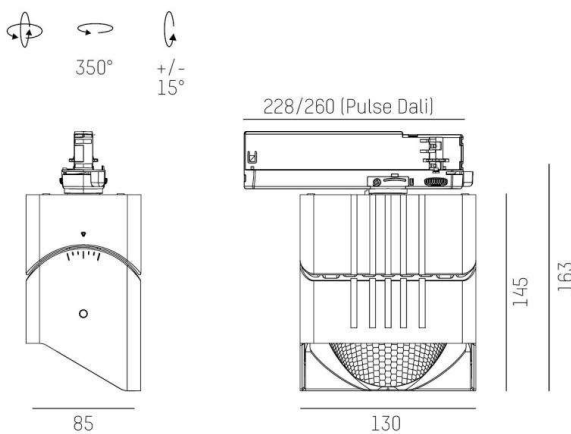

ARTIS MATRIX

704-11103014905bv1

ARTIS 1 MATRIX FLOOR TRACK SCHIENENSTRAHLER MIT 3-PH ADAPTER aus Aluminium, weiß, ähnlich RAL 9016, hocheffizienter, vakuumbedampfter Reflektor aus Kunststoff Ausstrahlwinkel asymmetrisch, Lichtaustritt direkt, drehbar 350°, schwenkbar 30°, mit Betriebsgerät, max. 1050mA, Dimmbarkeit: Smart bluetooth, Adapter/Baldachin weiß, IP20, Mit der Möglichkeit zur Anbringung des Lightguiders für die Beleuchtung der 3. Ebene und 3stufig elektrisch einstellbarer Bodenmatrix

SKIZZE

TECHNISCHE DETAILS

Systemleistung [W]	40
Leuchtmittel	LED
Lichtstrom [lm]	4590
Strom Sek.[mA]	1050
Lichtfarbe [K]	3000K
CRI	PREMIUM>90
Optik	vakuumbedampfter Reflektor aus Kunststoff
Designer	INHOUSE
Betriebsgerät	mit Betriebsgerät
Dimmbarkeit	Smart bluetooth
Lichtaustritt	direkt
Ausstrahlwinkel [°]	asymmetrisch
Spannung [V]	220-240V 50/60Hz
Material	Aluminium
Länge [mm]	260
Breite [mm]	85
Höhe [mm]	163
Schutzart [IP]	IP20
Schutzklasse	Schutzklasse II
Nettogewicht [kg]	2,02
Farbe Leuchte	weiß
RAL	9016
Farbe Adapter/Baldachin	weiß
EAN-Nummer	9010870134133
Lebensdauer [h]	L80 B10 50 000
Energieeffizienzkl.	E
Anz Leuchten B16A	50

LICHTVERTEILUNGSKURVE

Die Werte sind Bemessungswerte. Leistung und Lichtstrom unterliegen initial einer Toleranz von +/- 10%. Toleranz der Farbtemperatur: +/- 150 K. Die Werte gelten wenn nicht anders angegeben für eine Umgebungstemperatur von 25°C.