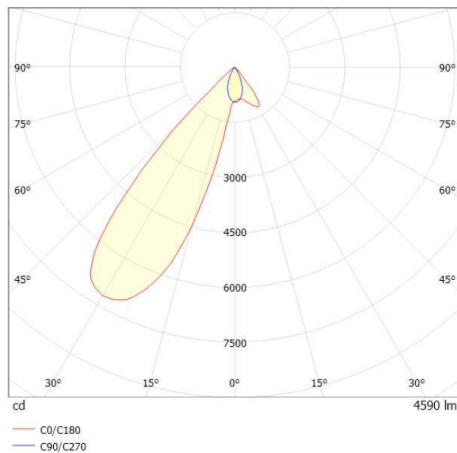

ARTIS MATRIX

704-11103014905bv1

ARTIS 1 MATRIX FLOOR TRACK SCHIENENSTRAHLER MIT 3-PH ADAPTER aus Aluminium, weiß, ähnlich RAL 9016, hocheffizienter, vakuumbedampfter Reflektor aus Kunststoff Ausstrahlwinkel asymmetrisch, Lichtaustritt direkt, drehbar 350°, schwenkbar 30°, mit Betriebsgerät, max. 1050mA, Dimmbarkeit: Smart bluetooth, Adapter/Baldachin weiß, IP20, Mit der Möglichkeit zur Anbringung des Lightguiders für die Beleuchtung der 3. Ebene und 3stufig elektrisch einstellbarer Bodenmatrix

SKIZZE

TECHNISCHE DETAILS

Systemleistung [W]	40
Leuchtmittel	LED
Lichtstrom [lm]	4590
Strom Sek.[mA]	1050
Lichtfarbe [K]	3000K
CRI	PREMIUM>90
Optik	vakuumbedampfter Reflektor aus Kunststoff
Designer	INHOUSE
Betriebsgerät	mit Betriebsgerät
Dimmbarkeit	Smart bluetooth
Lichtaustritt	direkt
Ausstrahlwinkel [°]	asymmetrisch
Spannung [V]	220-240V 50/60Hz
Material	Aluminium
Länge [mm]	260
Breite [mm]	85
Höhe [mm]	163
Schutzart [IP]	IP20
Schutzklasse	Schutzklasse II
Nettogewicht [kg]	2,02
Farbe Leuchte	weiß
RAL	9016
Farbe Adapter/Baldachin	weiß
EAN-Nummer	9010870134133
Lebensdauer [h]	L80 B10 50 000
Energieeffizienzkl.	E
Anz Leuchten B16A	50

LICHTVERTEILUNGSKURVE

Die Werte sind Bemessungswerte. Leistung und Lichtstrom unterliegen initial einer Toleranz von +/- 10%. Toleranz der Farbtemperatur: +/- 150 K. Die Werte gelten wenn nicht anders angegeben für eine Umgebungstemperatur von 25°C.