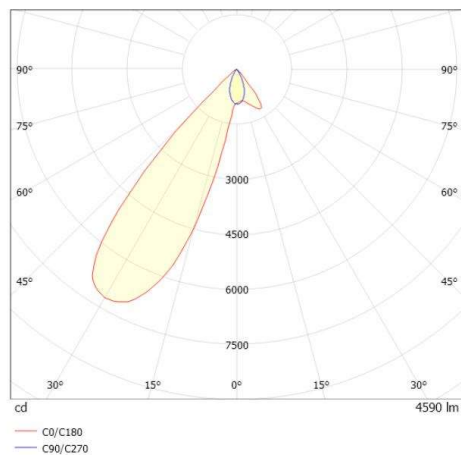

ARTIS MATRIX

704-11103014905pv1

ARTIS 1 MATRIX FLOOR TRACK SPOT POUR RAIL AVEC ADAPTATEUR 3 PHASES en aluminium, blanc, RAL 9016, réflecteur haute efficacité, métallisé sous vide, en plastique angle de rayonnement asymétrique, émission direct, rotatif sur 350°, pivotant sur 30°, avec driver, max. 1050mA, gradation: Pulse-DALI, adaptateur/patère blanc, IP20 possibilité d'ajouter le Light Guider pour l'éclairage du 3ème niveau et matrice de sol réglable électriquement sur 3 niveaux

ILLUSTRATION

COURBE PHOTOMÉTRIQUE

DONNÉES TECHNIQUES

Puissance système [W]	40
Source lumineuse	LED
Flux lumineux [lm]	4590
Intensité courant sec. [mA]	1050
Température de couleur [K]	3000K
IRC	PREMIUM>90
Optique	réflecteur métallisé sous vide en plastique
Driver	avec driver
Emission de lumière	direct
Angle de rayonnement [°]	asymétrisch
Tension [V]	220-240V 50/60Hz
Matériel	aluminium
Longueur [mm]	260
Largeur [mm]	85
Hauteur [mm]	163
Indice de protection [IP]	IP20
Classe de protection	classe de protection II
Poids net [kg]	1,22
Couleur luminaire	blanc
RAL	9016
Couleur adaptateur/patère	blanc
N° EAN	9010870134140
Durée de vie [h]	L80 B10 50 000
Cl. d'efficacité énergétique	E
Nbre luminaires B16A	50