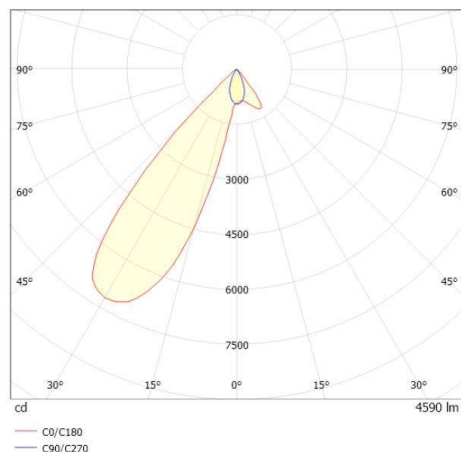

ARTIS MATRIX

704-111030149060v1

ARTIS 1 MATRIX FLOOR TRACK SPOT POUR RAIL AVEC ADAPTATEUR 3 PHASES en aluminium, noir, RAL 9005, réflecteur haute efficacité, métallisé sous vide, en plastique angle de rayonnement asymétrique, émission direct, rotatif sur 350°, pivotant sur 30°, avec driver, max. 1050mA, gradation: non dimmable, adaptateur/patère noir, IP20 possibilité d'ajouter le Light Guider pour l'éclairage du 3ème niveau et matrice de sol réglable électriquement sur 3 niveaux

ILLUSTRATION

DONNÉES TECHNIQUES

Puissance système [W]	40
Source lumineuse	LED
Flux lumineux [lm]	4590
Intensité courant sec. [mA]	1050
Température de couleur [K]	3000K
IRC	PREMIUM>90
Optique	réflecteur métallisé sous vide en plastique
Driver	avec driver
Gradation	non dimmable
Emission de lumière	direct
Angle de rayonnement [°]	asymétrisch
Tension [V]	220-240V 50/60Hz
Matériel	aluminium
Longueur [mm]	224
Largeur [mm]	85
Hauteur [mm]	163
Indice de protection (IP)	IP20
Classe de protection	classe de protection II
Poids net [kg]	1,26
Couleur luminaire	noir
RAL	9005
Couleur adaptateur/patère	noir
N° EAN	9010870134188
Durée de vie [h]	L80 B10 50 000
Cl. d'efficacité énergétique	E
Nbre luminaires B16A	50

COURBE PHOTOMÉTRIQUE

Les valeurs indiquées sont des valeurs assignées. La puissance et le flux lumineux sous soumis à une tolérance d'environ 10 %. Tolérance de la température de couleur : +/- 150 K. Sauf indication contraire, les valeurs s'appliquent à une température ambiante de 25 °C.