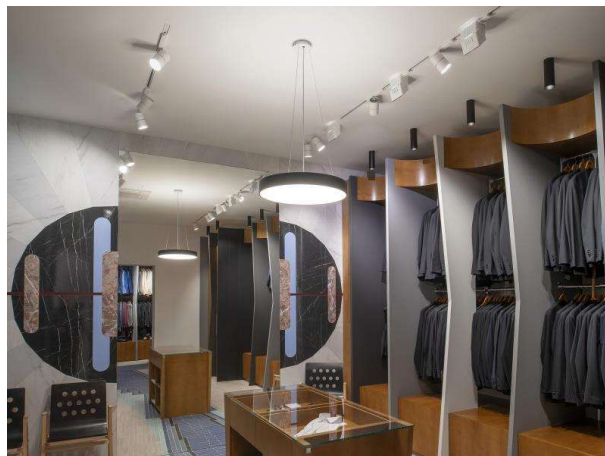

ARTIS MATRIX

704-11103014906bv1

ARTIS 1 MATRIX FLOOR TRACK SCHIENENSTRAHLER MIT 3-PH ADAPTER aus Aluminium, schwarz, ähnlich RAL 9005, hocheffizienter, vakuumbedampfter Reflektor aus Kunststoff Ausstrahlwinkel asymmetrisch, Lichtaustritt direkt, drehbar 350°, schwenkbar 30°, mit Betriebsgerät, max. 1050mA, Dimmbarkeit: Smart bluetooth, Adapter/Baldachin schwarz, IP20, Mit der Möglichkeit zur Anbringung des Lightguiders für die Beleuchtung der 3. Ebene und 3stufig elektrisch einstellbarer Bodenmatrix