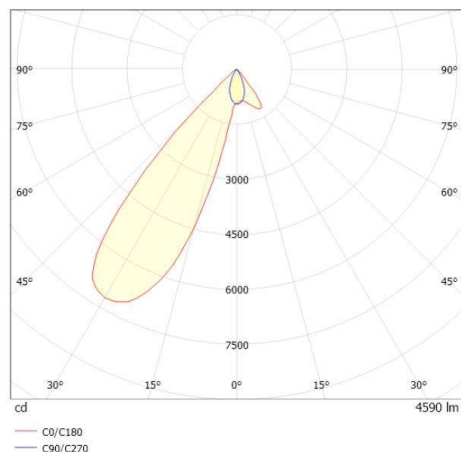

ARTIS MATRIX

704-11103014906bv1

ARTIS 1 MATRIX FLOOR TRACK SCHIENENSTRAHLER MIT 3-PH ADAPTER aus Aluminium, schwarz, ähnlich RAL 9005, hocheffizienter, vakuumbedampfter Reflektor aus Kunststoff Ausstrahlwinkel asymmetrisch, Lichtaustritt direkt, drehbar 350°, schwenkbar 30°, mit Betriebsgerät, max. 1050mA, Dimmbarkeit: Smart bluetooth, Adapter/Baldachin schwarz, IP20, Mit der Möglichkeit zur Anbringung des Lightguiders für die Beleuchtung der 3. Ebene und 3stufig elektrisch einstellbarer Bodenmatrix

SKIZZE

TECHNISCHE DETAILS

Systemleistung [W]	40
Leuchtmittel	LED
Lichtstrom [lm]	4590
Strom Sek.[mA]	1050
Lichtfarbe [K]	3000K
CRI	PREMIUM>90
Optik	vakuumbedampfter Reflektor aus Kunststoff
Designer	INHOUSE
Betriebsgerät	mit Betriebsgerät
Dimmbarkeit	Smart bluetooth
Lichtaustritt	direkt
Ausstrahlwinkel [°]	asymmetrisch
Spannung [V]	220-240V 50/60Hz
Material	Aluminium
Länge [mm]	260
Breite [mm]	85
Höhe [mm]	163
Schutzart [IP]	IP20
Schutzklasse	Schutzklasse II
Nettogewicht [kg]	1,35
Farbe Leuchte	schwarz
RAL	9005
Farbe Adapter/Baldachin	schwarz
EAN-Nummer	9010870134164
Lebensdauer [h]	L80 B10 50 000
Energieeffizienzkl.	E
Anz Leuchten B16A	50

LICHTVERTEILUNGSKURVE

Die Werte sind Bemessungswerte. Leistung und Lichtstrom unterliegen initial einer Toleranz von +/- 10%. Toleranz der Farbtemperatur: +/- 150 K. Die Werte gelten wenn nicht anders angegeben für eine Umgebungstemperatur von 25°C.