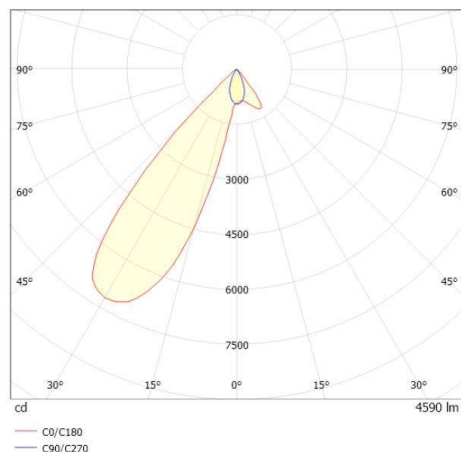

ARTIS MATRIX

704-11103014906bv1

ARTIS 1 MATRIX FLOOR TRACK SPOT POUR RAIL AVEC ADAPTATEUR 3 PHASES en aluminium, noir, RAL 9005, réflecteur haute efficacité, métallisé sous vide, en plastique angle de rayonnement asymétrique, émission direct, rotatif sur 350°, pivotant sur 30°, avec driver, max. 1050mA, gradation: Smart bluetooth, adaptateur/patère noir, IP20 possibilité d'ajouter le Light Guider pour l'éclairage du 3ème niveau et matrice de sol réglable électriquement sur 3 niveaux

ILLUSTRATION

DONNÉES TECHNIQUES

Puissance système [W]	40
Source lumineuse	LED
Flux lumineux [lm]	4590
Intensité courant sec. [mA]	1050
Température de couleur [K]	3000K
IRC	PREMIUM>90
Optique	réflecteur métallisé sous vide en plastique
Driver	avec driver
Emission de lumière	direct
Angle de rayonnement [°]	asymétrisch
Tension [V]	220-240V 50/60Hz
Matériel	aluminium
Longueur [mm]	260
Largeur [mm]	85
Hauteur [mm]	163
Indice de protection [IP]	IP20
Classe de protection	classe de protection II
Poids net [kg]	1,35
Couleur luminaire	noir
RAL	9005
Couleur adaptateur/patère	noir
N° EAN	9010870134164
Durée de vie [h]	L80 B10 50 000
Cl. d'efficacité énergétique	E
Nbre luminaires B16A	50

COURBE PHOTOMÉTRIQUE

Les valeurs indiquées sont des valeurs assignées. La puissance et le flux lumineux sous soumis à une tolérance d'environ 10 %. Tolérance de la température de couleur : +/- 150 K. Sauf indication contraire, les valeurs s'appliquent à une température ambiante de 25 °C.