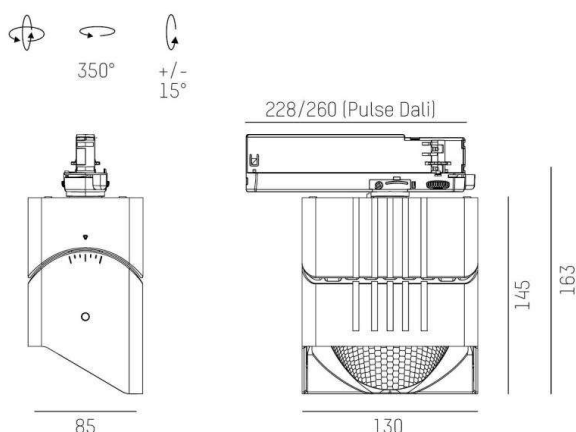

ARTIS MATRIX

704-111030183050v1

ARTIS 1 MATRIX FLOOR TRACK SPOT POUR RAIL AVEC ADAPTATEUR 3 PHASES en aluminium, blanc, RAL 9016, réflecteur haute efficacité, métallisé sous vide, en plastique angle de rayonnement asymétrique, émission direct, rotatif sur 350°, pivotant sur 30°, avec driver, max. 800mA, gradation: non dimmable, adaptateur/patère blanc, IP20 possibilité d'ajouter le Light Guider pour l'éclairage du 3ème niveau et matrice de sol réglable électriquement sur 3 niveaux

ILLUSTRATION

DONNÉES TECHNIQUES

Puissance système [W]	32
Source lumineuse	LED
Flux lumineux [lm]	3790
Intensité courant sec. [mA]	800
Température de couleur [K]	2700K
IRC	HE>90
Optique	réflecteur métallisé sous vide en plastique
Driver	avec driver
Gradation	non dimmable
Emission de lumière	direct
Angle de rayonnement [°]	asymétrisch
Tension [V]	220-240V 50/60Hz
Matériel	aluminium
Longueur [mm]	224
Largeur [mm]	85
Hauteur [mm]	163
Indice de protection (IP)	IP20
Classe de protection	classe de protection II
Poids net [kg]	1,18
Couleur luminaire	blanc
RAL	9016
Couleur adaptateur/patère	blanc
N° EAN	9010870315839
Durée de vie [h]	L80 B10 50 000
Cl. d'efficacité énergétique	D
Nbre luminaires B16A	36

COURBE PHOTOMÉTRIQUE

Les valeurs indiquées sont des valeurs assignées. La puissance et le flux lumineux sous soumis à une tolérance d'environ 10 %. Tolérance de la température de couleur : +/- 150 K. Sauf indication contraire, les valeurs s'appliquent à une température ambiante de 25 °C.