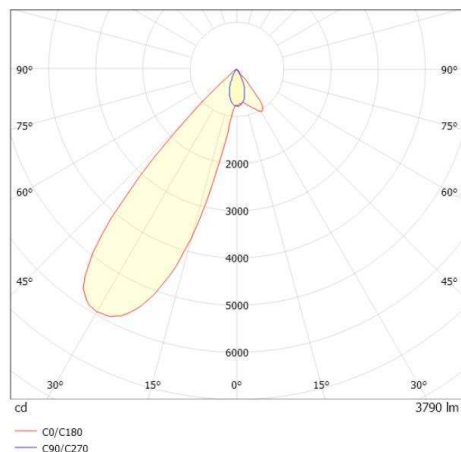

ARTIS MATRIX

704-111030183050v1

ARTIS 1 MATRIX FLOOR TRACK SPOT POUR RAIL AVEC ADAPTATEUR 3 PHASES en aluminium, blanc, RAL 9016, réflecteur haute efficacité, métallisé sous vide, en plastique angle de rayonnement asymétrique, émission direct, rotatif sur 350°, pivotant sur 30°, avec driver, max. 800mA, gradation: non dimmable, adaptateur/patère blanc, IP20 possibilité d'ajouter le Light Guider pour l'éclairage du 3ème niveau et matrice de sol réglable électriquement sur 3 niveaux

ILLUSTRATION

DONNÉES TECHNIQUES

Puissance système [W]	32
Source lumineuse	LED
Flux lumineux [lm]	3790
Intensité courant sec. [mA]	800
Température de couleur [K]	2700K
IRC	HE>90
Optique	réflecteur métallisé sous vide en plastique
Driver	avec driver
Gradation	non dimmable
Emission de lumière	direct
Angle de rayonnement [°]	asymétrisch
Tension [V]	220-240V 50/60Hz
Matériel	aluminium
Longueur [mm]	224
Largeur [mm]	85
Hauteur [mm]	163
Indice de protection (IP)	IP20
Classe de protection	classe de protection II
Poids net [kg]	1,18
Couleur luminaire	blanc
RAL	9016
Couleur adaptateur/patère	blanc
N° EAN	9010870315839
Durée de vie [h]	L80 B10 50 000
Cl. d'efficacité énergétique	D
Nbre luminaires B16A	36

COURBE PHOTOMÉTRIQUE

Les valeurs indiquées sont des valeurs assignées. La puissance et le flux lumineux sous soumis à une tolérance d'environ 10 %. Tolérance de la température de couleur : +/- 150 K. Sauf indication contraire, les valeurs s'appliquent à une température ambiante de 25 °C.