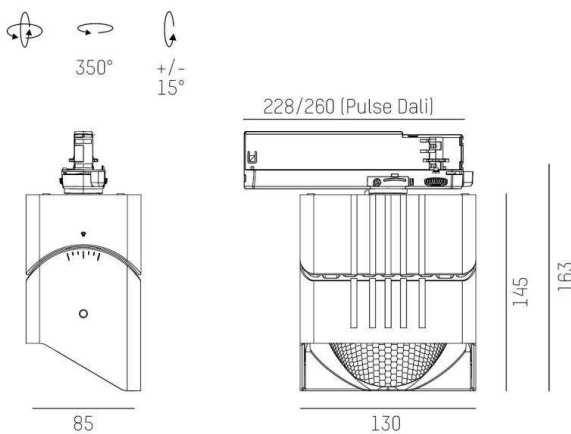

ARTIS MATRIX

704-11103018305bv1

ARTIS 1 MATRIX FLOOR TRACK SCHIENENSTRAHLER MIT 3-PH ADAPTER aus Aluminium, weiß, ähnlich RAL 9016, hocheffizienter, vakuumbedampfter Reflektor aus Kunststoff Ausstrahlwinkel asymmetrisch, Lichtaustritt direkt, drehbar 350°, schwenkbar 30°, mit Betriebsgerät, max. 800mA, Dimmbarkeit: Smart bluetooth, Adapter/Baldachin weiß, IP20, Mit der Möglichkeit zur Anbringung des Lightguiders für die Beleuchtung der 3. Ebene und 3stufig elektrisch einstellbarer Bodenmatrix

SKIZZE

TECHNISCHE DETAILS

Systemleistung [W]	32
Leuchtmittel	LED
Lichtstrom [lm]	3790
Strom Sek.[mA]	800
Lichtfarbe [K]	2700K
CRI	HE>90
Optik	vakuumbedampfter Reflektor aus Kunststoff
Designer	INHOUSE
Betriebsgerät	mit Betriebsgerät
Dimmbarkeit	Smart bluetooth
Lichtaustritt	direkt
Ausstrahlwinkel [°]	asymmetrisch
Spannung [V]	220-240V 50/60Hz
Material	Aluminium
Länge [mm]	260
Breite [mm]	85
Höhe [mm]	163
Schutzart [IP]	IP20
Schutzklasse	Schutzklasse II
Nettogewicht [kg]	2,02
Farbe Leuchte	weiß
RAL	9016
Farbe Adapter/Baldachin	weiß
EAN-Nummer	9010870315815
Lebensdauer [h]	L80 B10 50 000
Energieeffizienzkl.	D
Anz Leuchten B16A	50

LICHTVERTEILUNGSKURVE

Die Werte sind Bemessungswerte. Leistung und Lichtstrom unterliegen initial einer Toleranz von +/- 10%. Toleranz der Farbtemperatur: +/- 150 K. Die Werte gelten wenn nicht anders angegeben für eine Umgebungstemperatur von 25°C.