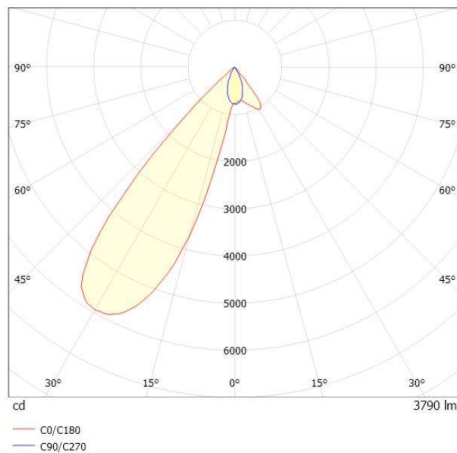

ARTIS MATRIX

704-11103018305bv1

ARTIS 1 MATRIX FLOOR TRACK SCHIENENSTRAHLER MIT 3-PH ADAPTER aus Aluminium, weiß, ähnlich RAL 9016, hocheffizienter, vakuumbedampfter Reflektor aus Kunststoff Ausstrahlwinkel asymmetrisch, Lichtaustritt direkt, drehbar 350°, schwenkbar 30°, mit Betriebsgerät, max. 800mA, Dimmbarkeit: Smart bluetooth, Adapter/Baldachin weiß, IP20, Mit der Möglichkeit zur Anbringung des Lightguiders für die Beleuchtung der 3. Ebene und 3stufig elektrisch einstellbarer Bodenmatrix

SKIZZE

TECHNISCHE DETAILS

Systemleistung [W]	32
Leuchtmittel	LED
Lichtstrom [lm]	3790
Strom Sek.[mA]	800
Lichtfarbe [K]	2700K
CRI	HE>90
Optik	vakuumbedampfter Reflektor aus Kunststoff
Designer	INHOUSE
Betriebsgerät	mit Betriebsgerät
Dimmbarkeit	Smart bluetooth
Lichtaustritt	direkt
Ausstrahlwinkel [°]	asymmetrisch
Spannung [V]	220-240V 50/60Hz
Material	Aluminium
Länge [mm]	260
Breite [mm]	85
Höhe [mm]	163
Schutzart [IP]	IP20
Schutzklasse	Schutzklasse II
Nettogewicht [kg]	2,02
Farbe Leuchte	weiß
RAL	9016
Farbe Adapter/Baldachin	weiß
EAN-Nummer	9010870315815
Lebensdauer [h]	L80 B10 50 000
Energieeffizienzkl.	D
Anz Leuchten B16A	50

LICHTVERTEILUNGSKURVE

Die Werte sind Bemessungswerte. Leistung und Lichtstrom unterliegen initial einer Toleranz von +/- 10%. Toleranz der Farbtemperatur: +/- 150 K. Die Werte gelten wenn nicht anders angegeben für eine Umgebungstemperatur von 25°C.