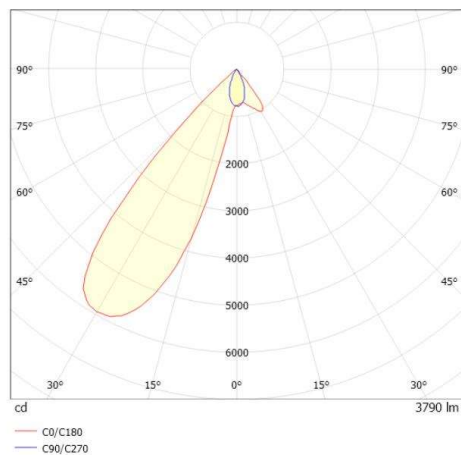

ARTIS MATRIX

704-11103018305bv1

ARTIS 1 MATRIX FLOOR TRACK SPOT POUR RAIL AVEC ADAPTATEUR 3 PHASES en aluminium, blanc, RAL 9016, réflecteur haute efficacité, métallisé sous vide, en plastique angle de rayonnement asymétrique, émission direct, rotatif sur 350°, pivotant sur 30°, avec driver, max. 800mA, gradation: Smart bluetooth, adaptateur/patère blanc, IP20 possibilité d'ajouter le Light Guider pour l'éclairage du 3ème niveau et matrice de sol réglable électriquement sur 3 niveaux

ILLUSTRATION

COURBE PHOTOMÉTRIQUE

DONNÉES TECHNIQUES

Puissance système [W]	32
Source lumineuse	LED
Flux lumineux [lm]	3790
Intensité courant sec. [mA]	800
Température de couleur [K]	2700K
IRC	HE>90
Optique	réflecteur métallisé sous vide en plastique
Driver	avec driver
Emission de lumière	direct
Angle de rayonnement [°]	asymétrisch
Tension [V]	220-240V 50/60Hz
Matériel	aluminium
Longueur [mm]	260
Largeur [mm]	85
Hauteur [mm]	163
Indice de protection [IP]	IP20
Classe de protection	classe de protection II
Poids net [kg]	2,02
Couleur luminaire	blanc
RAL	9016
Couleur adaptateur/patère	blanc
N° EAN	9010870315815
Durée de vie [h]	L80 B10 50 000
Cl. d'efficacité énergétique	D
Nbre luminaires B16A	50