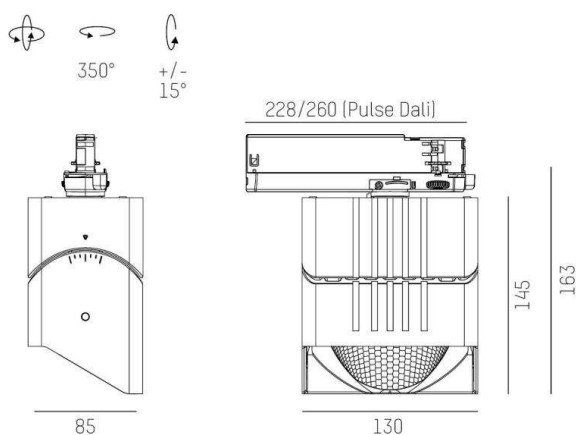

ARTIS MATRIX

704-11103018305pv1

ARTIS 1 MATRIX FLOOR TRACK SPOT POUR RAIL AVEC ADAPTATEUR 3 PHASES en aluminium, blanc, RAL 9016, réflecteur haute efficacité, métallisé sous vide, en plastique angle de rayonnement asymétrique, émission direct, rotatif sur 350°, pivotant sur 30°, avec driver, max. 800mA, gradation: Pulse-DALI, adaptateur/patère blanc, IP20 possibilité d'ajouter le Light Guider pour l'éclairage du 3ème niveau et matrice de sol réglable électriquement sur 3 niveaux

ILLUSTRATION

DONNÉES TECHNIQUES

Puissance système [W]	32
Source lumineuse	LED
Flux lumineux [lm]	3790
Intensité courant sec. [mA]	800
Température de couleur [K]	2700K
IRC	HE>90
Optique	réflecteur métallisé sous vide en plastique
Driver	avec driver
Emission de lumière	direct
Angle de rayonnement [°]	asymétrisch
Tension [V]	220-240V 50/60Hz
Matériel	aluminium
Longueur [mm]	260
Largeur [mm]	85
Hauteur [mm]	163
Indice de protection [IP]	IP20
Classe de protection	classe de protection II
Poids net [kg]	1,22
Couleur luminaire	blanc
RAL	9016
Couleur adaptateur/patère	blanc
N° EAN	9010870315822
Durée de vie [h]	L80 B10 50 000
Cl. d'efficacité énergétique	D
Nbre luminaires B16A	50

COURBE PHOTOMÉTRIQUE

Les valeurs indiquées sont des valeurs assignées. La puissance et le flux lumineux sous soumis à une tolérance d'environ 10 %. Tolérance de la température de couleur : +/- 150 K. Sauf indication contraire, les valeurs s'appliquent à une température ambiante de 25 °C.