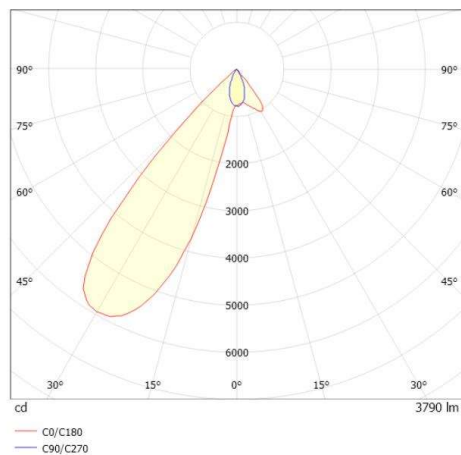

ARTIS MATRIX

704-11103018305pv1

ARTIS 1 MATRIX FLOOR TRACK SPOT POUR RAIL AVEC ADAPTATEUR 3 PHASES en aluminium, blanc, RAL 9016, réflecteur haute efficacité, métallisé sous vide, en plastique angle de rayonnement asymétrique, émission direct, rotatif sur 350°, pivotant sur 30°, avec driver, max. 800mA, gradation: Pulse-DALI, adaptateur/patère blanc, IP20 possibilité d'ajouter le Light Guider pour l'éclairage du 3ème niveau et matrice de sol réglable électriquement sur 3 niveaux

ILLUSTRATION

DONNÉES TECHNIQUES

Puissance système [W]	32
Source lumineuse	LED
Flux lumineux [lm]	3790
Intensité courant sec. [mA]	800
Température de couleur [K]	2700K
IRC	HE>90
Optique	réflecteur métallisé sous vide en plastique
Driver	avec driver
Emission de lumière	direct
Angle de rayonnement [°]	asymétrisch
Tension [V]	220-240V 50/60Hz
Matériel	aluminium
Longueur [mm]	260
Largeur [mm]	85
Hauteur [mm]	163
Indice de protection [IP]	IP20
Classe de protection	classe de protection II
Poids net [kg]	1,22
Couleur luminaire	blanc
RAL	9016
Couleur adaptateur/patère	blanc
N° EAN	9010870315822
Durée de vie [h]	L80 B10 50 000
Cl. d'efficacité énergétique	D
Nbre luminaires B16A	50

COURBE PHOTOMÉTRIQUE

Les valeurs indiquées sont des valeurs assignées. La puissance et le flux lumineux sous soumis à une tolérance d'environ 10 %. Tolérance de la température de couleur : +/- 150 K. Sauf indication contraire, les valeurs s'appliquent à une température ambiante de 25 °C.