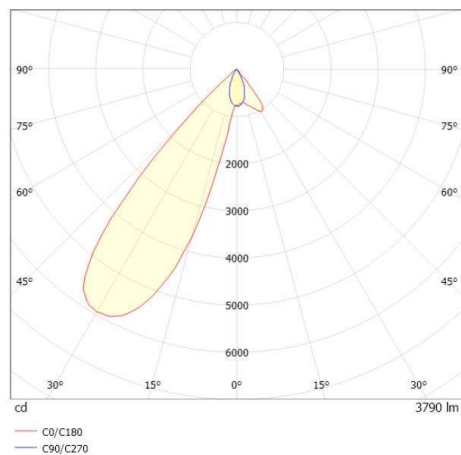

ARTIS MATRIX

704-111030183060v1

ARTIS 1 MATRIX FLOOR TRACK SPOT POUR RAIL AVEC ADAPTATEUR 3 PHASES en aluminium, noir, RAL 9005, réflecteur haute efficacité, métallisé sous vide, en plastique angle de rayonnement asymétrique, émission direct, rotatif sur 350°, pivotant sur 30°, avec driver, max. 800mA, gradation: non dimmable, adaptateur/patère noir, IP20 possibilité d'ajouter le Light Guider pour l'éclairage du 3ème niveau et matrice de sol réglable électriquement sur 3 niveaux

ILLUSTRATION

COURBE PHOTOMÉTRIQUE

DONNÉES TECHNIQUES

Puissance système [W]	32
Source lumineuse	LED
Flux lumineux [lm]	3790
Intensité courant sec. [mA]	800
Température de couleur [K]	2700K
IRC	HE>90
Optique	réflecteur métallisé sous vide en plastique
Driver	avec driver
Gradation	non dimmable
Emission de lumière	direct
Angle de rayonnement [°]	asymétrisch
Tension [V]	220-240V 50/60Hz
Matériel	aluminium
Longueur [mm]	224
Largeur [mm]	85
Hauteur [mm]	163
Indice de protection (IP)	IP20
Classe de protection	classe de protection II
Poids net [kg]	1,26
Couleur luminaire	noir
RAL	9005
Couleur adaptateur/patère	noir
N° EAN	9010870315860
Durée de vie [h]	L80 B10 50 000
Cl. d'efficacité énergétique	D
Nbre luminaires B16A	36