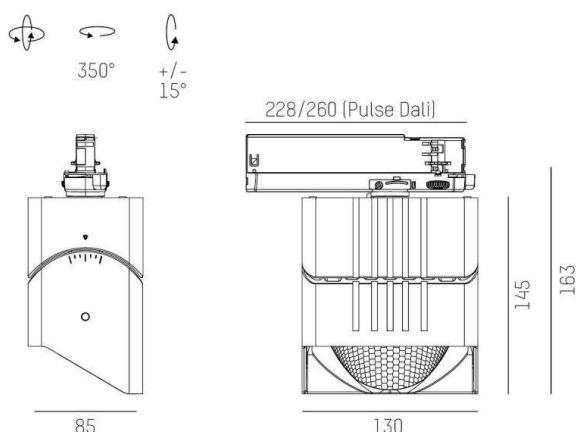

ARTIS MATRIX

704-111030183060v1

ARTIS 1 MATRIX FLOOR TRACK SPOT POUR RAIL AVEC ADAPTATEUR 3 PHASES en aluminium, noir, RAL 9005, réflecteur haute efficacité, métallisé sous vide, en plastique angle de rayonnement asymétrique, émission direct, rotatif sur 350°, pivotant sur 30°, avec driver, max. 800mA, gradation: non dimmable, adaptateur/patère noir, IP20 possibilité d'ajouter le Light Guider pour l'éclairage du 3ème niveau et matrice de sol réglable électriquement sur 3 niveaux

ILLUSTRATION

COURBE PHOTOMÉTRIQUE

DONNÉES TECHNIQUES

Puissance système [W]	32
Source lumineuse	LED
Flux lumineux [lm]	3790
Intensité courant sec. [mA]	800
Température de couleur [K]	2700K
IRC	HE>90
Optique	réflecteur métallisé sous vide en plastique
Driver	avec driver
Gradation	non dimmable
Emission de lumière	direct
Angle de rayonnement [°]	asymétrisch
Tension [V]	220-240V 50/60Hz
Matériel	aluminium
Longueur [mm]	224
Largeur [mm]	85
Hauteur [mm]	163
Indice de protection (IP)	IP20
Classe de protection	classe de protection II
Poids net [kg]	1,26
Couleur luminaire	noir
RAL	9005
Couleur adaptateur/patère	noir
N° EAN	9010870315860
Durée de vie [h]	L80 B10 50 000
Cl. d'efficacité énergétique	D
Nbre luminaires B16A	36