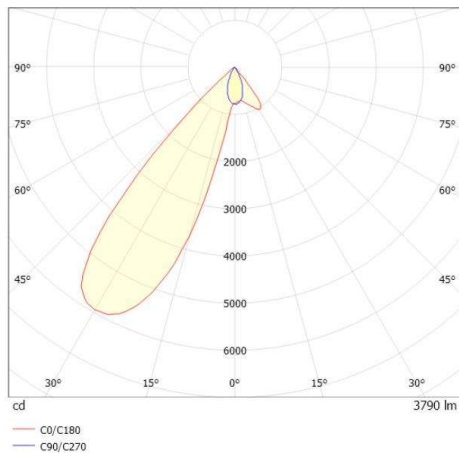

ARTIS MATRIX

704-11103018306bv1

ARTIS 1 MATRIX FLOOR TRACK SCHIENENSTRAHLER MIT 3-PH ADAPTER aus Aluminium, schwarz, ähnlich RAL 9005, hocheffizienter, vakuumbedampfter Reflektor aus Kunststoff Ausstrahlwinkel asymmetrisch, Lichtaustritt direkt, drehbar 350°, schwenkbar 30°, mit Betriebsgerät, max. 800mA, Dimmbarkeit: Smart bluetooth, Adapter/Baldachin schwarz, IP20, Mit der Möglichkeit zur Anbringung des Lightguiders für die Beleuchtung der 3. Ebene und 3stufig elektrisch einstellbarer Bodenmatrix

SKIZZE

TECHNISCHE DETAILS

Systemleistung [W]	32
Leuchtmittel	LED
Lichtstrom [lm]	3790
Strom Sek.[mA]	800
Lichtfarbe [K]	2700K
CRI	HE>90
Optik	vakuumbedampfter Reflektor aus Kunststoff
Designer	INHOUSE
Betriebsgerät	mit Betriebsgerät
Dimmbarkeit	Smart bluetooth
Lichtaustritt	direkt
Ausstrahlwinkel [°]	asymmetrisch
Spannung [V]	220-240V 50/60Hz
Material	Aluminium
Länge [mm]	260
Breite [mm]	85
Höhe [mm]	163
Schutzart [IP]	IP20
Schutzklasse	Schutzklasse II
Nettogewicht [kg]	1,35
Farbe Leuchte	schwarz
RAL	9005
Farbe Adapter/Baldachin	schwarz
EAN-Nummer	9010870315846
Lebensdauer [h]	L80 B10 50 000
Energieeffizienzkl.	D
Anz Leuchten B16A	50

LICHTVERTEILUNGSKURVE

Die Werte sind Bemessungswerte. Leistung und Lichtstrom unterliegen initial einer Toleranz von +/- 10%. Toleranz der Farbtemperatur: +/- 150 K. Die Werte gelten wenn nicht anders angegeben für eine Umgebungstemperatur von 25°C.