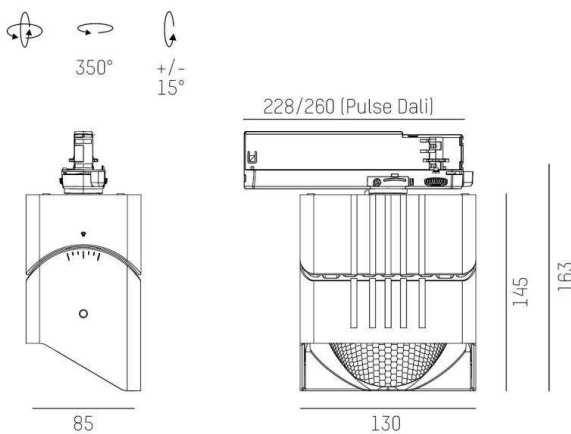

ARTIS MATRIX

704-11103018306bv1

ARTIS 1 MATRIX FLOOR TRACK SCHIENENSTRAHLER MIT 3-PH ADAPTER aus Aluminium, schwarz, ähnlich RAL 9005, hocheffizienter, vakuumbedampfter Reflektor aus Kunststoff Ausstrahlwinkel asymmetrisch, Lichtaustritt direkt, drehbar 350°, schwenkbar 30°, mit Betriebsgerät, max. 800mA, Dimmbarkeit: Smart bluetooth, Adapter/Baldachin schwarz, IP20, Mit der Möglichkeit zur Anbringung des Lightguiders für die Beleuchtung der 3. Ebene und 3stufig elektrisch einstellbarer Bodenmatrix

SKIZZE

TECHNISCHE DETAILS

Systemleistung [W]	32
Leuchtmittel	LED
Lichtstrom [lm]	3790
Strom Sek.[mA]	800
Lichtfarbe [K]	2700K
CRI	HE>90
Optik	vakuumbedampfter Reflektor aus Kunststoff
Designer	INHOUSE
Betriebsgerät	mit Betriebsgerät
Dimmbarkeit	Smart bluetooth
Lichtaustritt	direkt
Ausstrahlwinkel [°]	asymmetrisch
Spannung [V]	220-240V 50/60Hz
Material	Aluminium
Länge [mm]	260
Breite [mm]	85
Höhe [mm]	163
Schutzart [IP]	IP20
Schutzklasse	Schutzklasse II
Nettogewicht [kg]	1,35
Farbe Leuchte	schwarz
RAL	9005
Farbe Adapter/Baldachin	schwarz
EAN-Nummer	9010870315846
Lebensdauer [h]	L80 B10 50 000
Energieeffizienzkl.	D
Anz Leuchten B16A	50

LICHTVERTEILUNGSKURVE

Die Werte sind Bemessungswerte. Leistung und Lichtstrom unterliegen initial einer Toleranz von +/- 10%. Toleranz der Farbtemperatur: +/- 150 K. Die Werte gelten wenn nicht anders angegeben für eine Umgebungstemperatur von 25°C.