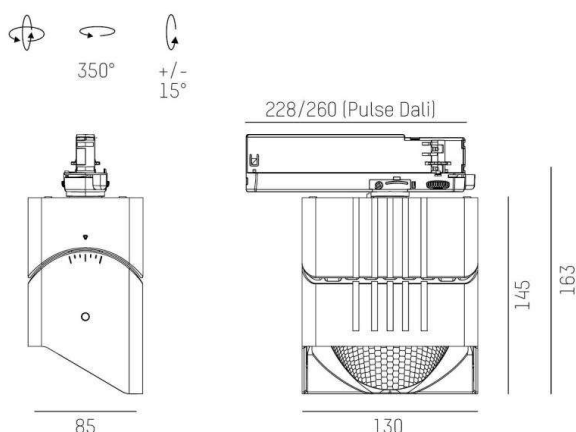

ARTIS MATRIX

704-11103018405bv1

ARTIS 1 MATRIX FLOOR TRACK SCHIENENSTRAHLER MIT 3-PH ADAPTER aus Aluminium, weiß, ähnlich RAL 9016, hocheffizienter, vakuumbedampfter Reflektor aus Kunststoff Ausstrahlwinkel asymmetrisch, Lichtaustritt direkt, drehbar 350°, schwenkbar 30°, mit Betriebsgerät, max. 800mA, Dimmbarkeit: Smart bluetooth, Adapter/Baldachin weiß, IP20, Mit der Möglichkeit zur Anbringung des Lightguiders für die Beleuchtung der 3. Ebene und 3stufig elektrisch einstellbarer Bodenmatrix

SKIZZE

TECHNISCHE DETAILS

Systemleistung [W]	32
Leuchtmittel	LED
Lichtstrom [lm]	4250
Strom Sek.[mA]	800
Lichtfarbe [K]	4000K
CRI	HE>90
Optik	vakuumbedampfter Reflektor aus Kunststoff
Designer	INHOUSE
Betriebsgerät	mit Betriebsgerät
Dimmbarkeit	Smart bluetooth
Lichtaustritt	direkt
Ausstrahlwinkel [°]	asymmetrisch
Spannung [V]	220-240V 50/60Hz
Material	Aluminium
Länge [mm]	260
Breite [mm]	85
Höhe [mm]	163
Schutzart [IP]	IP20
Schutzklasse	Schutzklasse II
Nettogewicht [kg]	2,02
Farbe Leuchte	weiß
RAL	9016
Farbe Adapter/Baldachin	weiß
EAN-Nummer	9010870315754
Lebensdauer [h]	L80 B10 50 000
Energieeffizienzkl.	D
Anz Leuchten B16A	50

LICHTVERTEILUNGSKURVE

Die Werte sind Bemessungswerte. Leistung und Lichtstrom unterliegen initial einer Toleranz von +/- 10%. Toleranz der Farbtemperatur: +/- 150 K. Die Werte gelten wenn nicht anders angegeben für eine Umgebungstemperatur von 25°C.