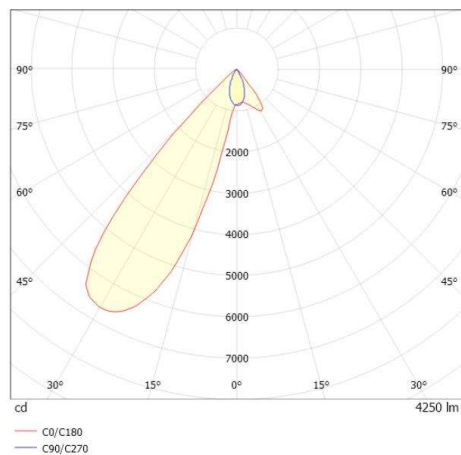

ARTIS MATRIX

704-11103018405bv1

ARTIS 1 MATRIX FLOOR TRACK SCHIENENSTRAHLER MIT 3-PH ADAPTER aus Aluminium, weiß, ähnlich RAL 9016, hocheffizienter, vakuumbedampfter Reflektor aus Kunststoff Ausstrahlwinkel asymmetrisch, Lichtaustritt direkt, drehbar 350°, schwenkbar 30°, mit Betriebsgerät, max. 800mA, Dimmbarkeit: Smart bluetooth, Adapter/Baldachin weiß, IP20, Mit der Möglichkeit zur Anbringung des Lightguiders für die Beleuchtung der 3. Ebene und 3stufig elektrisch einstellbarer Bodenmatrix

SKIZZE

TECHNISCHE DETAILS

Systemleistung [W]	32
Leuchtmittel	LED
Lichtstrom [lm]	4250
Strom Sek.[mA]	800
Lichtfarbe [K]	4000K
CRI	HE>90
Optik	vakuumbedampfter Reflektor aus Kunststoff
Designer	INHOUSE
Betriebsgerät	mit Betriebsgerät
Dimmbarkeit	Smart bluetooth
Lichtaustritt	direkt
Ausstrahlwinkel [°]	asymmetrisch
Spannung [V]	220-240V 50/60Hz
Material	Aluminium
Länge [mm]	260
Breite [mm]	85
Höhe [mm]	163
Schutzart [IP]	IP20
Schutzklasse	Schutzklasse II
Nettogewicht [kg]	2,02
Farbe Leuchte	weiß
RAL	9016
Farbe Adapter/Baldachin	weiß
EAN-Nummer	9010870315754
Lebensdauer [h]	L80 B10 50 000
Energieeffizienzkl.	D
Anz Leuchten B16A	50

LICHTVERTEILUNGSKURVE

Die Werte sind Bemessungswerte. Leistung und Lichtstrom unterliegen initial einer Toleranz von +/- 10%. Toleranz der Farbtemperatur: +/- 150 K. Die Werte gelten wenn nicht anders angegeben für eine Umgebungstemperatur von 25°C.