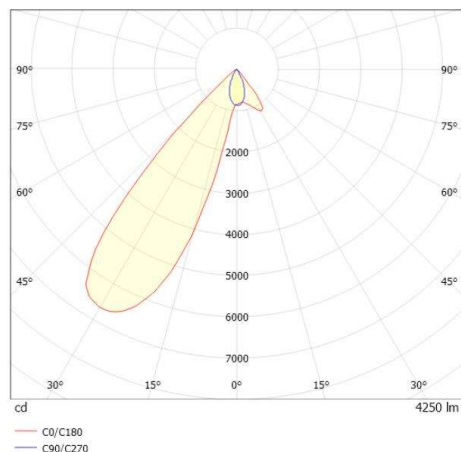

ARTIS MATRIX

704-11103018405bv1

ARTIS 1 MATRIX FLOOR TRACK SPOT POUR RAIL AVEC ADAPTATEUR 3 PHASES en aluminium, blanc, RAL 9016, réflecteur haute efficacité, métallisé sous vide, en plastique angle de rayonnement asymétrique, émission direct, rotatif sur 350°, pivotant sur 30°, avec driver, max. 800mA, gradation: Smart bluetooth, adaptateur/patère blanc, IP20 possibilité d'ajouter le Light Guider pour l'éclairage du 3ème niveau et matrice de sol réglable électriquement sur 3 niveaux

ILLUSTRATION

DONNÉES TECHNIQUES

Puissance système [W]	32
Source lumineuse	LED
Flux lumineux [lm]	4250
Intensité courant sec. [mA]	800
Température de couleur [K]	4000K
IRC	HE>90
Optique	réflecteur métallisé sous vide en plastique
Driver	avec driver
Emission de lumière	direct
Angle de rayonnement [°]	asymétrisch
Tension [V]	220-240V 50/60Hz
Matériel	aluminium
Longueur [mm]	260
Largeur [mm]	85
Hauteur [mm]	163
Indice de protection [IP]	IP20
Classe de protection	classe de protection II
Poids net [kg]	2,02
Couleur luminaire	blanc
RAL	9016
Couleur adaptateur/patère	blanc
N° EAN	9010870315754
Durée de vie [h]	L80 B10 50 000
Cl. d'efficacité énergétique	D
Nbre luminaires B16A	50

COURBE PHOTOMÉTRIQUE

Les valeurs indiquées sont des valeurs assignées. La puissance et le flux lumineux sous soumis à une tolérance d'environ 10 %. Tolérance de la température de couleur : +/- 150 K. Sauf indication contraire, les valeurs s'appliquent à une température ambiante de 25 °C.