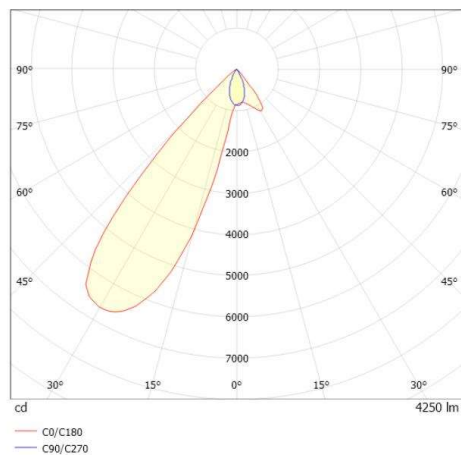

ARTIS MATRIX

704-11103018405pv1

ARTIS 1 MATRIX FLOOR TRACK SPOT POUR RAIL AVEC ADAPTATEUR 3 PHASES en aluminium, blanc, RAL 9016, réflecteur haute efficacité, métallisé sous vide, en plastique angle de rayonnement asymétrique, émission direct, rotatif sur 350°, pivotant sur 30°, avec driver, max. 800mA, gradation: Pulse-DALI, adaptateur/patère blanc, IP20 possibilité d'ajouter le Light Guider pour l'éclairage du 3ème niveau et matrice de sol réglable électriquement sur 3 niveaux

ILLUSTRATION

COURBE PHOTOMÉTRIQUE

DONNÉES TECHNIQUES

Puissance système [W]	32
Source lumineuse	LED
Flux lumineux [lm]	4250
Intensité courant sec. [mA]	800
Température de couleur [K]	4000K
IRC	HE>90
Optique	réflecteur métallisé sous vide en plastique
Driver	avec driver
Emission de lumière	direct
Angle de rayonnement [°]	asymétrisch
Tension [V]	220-240V 50/60Hz
Matériel	aluminium
Longueur [mm]	260
Largeur [mm]	85
Hauteur [mm]	163
Indice de protection [IP]	IP20
Classe de protection	classe de protection II
Poids net [kg]	1,22
Couleur luminaire	blanc
RAL	9016
Couleur adaptateur/patère	blanc
N° EAN	9010870315761
Durée de vie [h]	L80 B10 50 000
Cl. d'efficacité énergétique	D
Nbre luminaires B16A	50