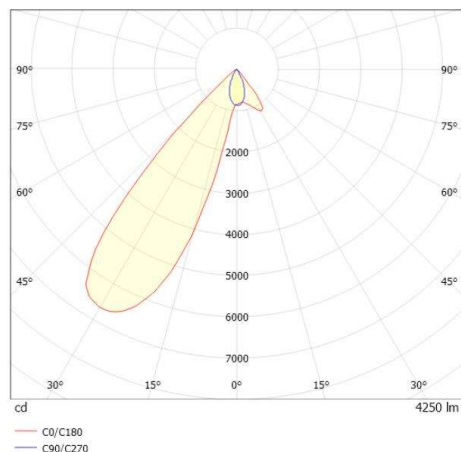

ARTIS MATRIX

704-111030184060v1

ARTIS 1 MATRIX FLOOR TRACK SPOT POUR RAIL AVEC ADAPTATEUR 3 PHASES en aluminium, noir, RAL 9005, réflecteur haute efficacité, métallisé sous vide, en plastique angle de rayonnement asymétrique, émission direct, rotatif sur 350°, pivotant sur 30°, avec driver, max. 800mA, gradation: non dimmable, adaptateur/patère noir, IP20 possibilité d'ajouter le Light Guider pour l'éclairage du 3ème niveau et matrice de sol réglable électriquement sur 3 niveaux

ILLUSTRATION

DONNÉES TECHNIQUES

Puissance système [W]	32
Source lumineuse	LED
Flux lumineux [lm]	4250
Intensité courant sec. [mA]	800
Température de couleur [K]	4000K
IRC	HE>90
Optique	réflecteur métallisé sous vide en plastique
Driver	avec driver
Gradation	non dimmable
Emission de lumière	direct
Angle de rayonnement [°]	asymétrisch
Tension [V]	220-240V 50/60Hz
Matériel	aluminium
Longueur [mm]	224
Largeur [mm]	85
Hauteur [mm]	163
Indice de protection (IP)	IP20
Classe de protection	classe de protection II
Poids net [kg]	1,26
Couleur luminaire	noir
RAL	9005
Couleur adaptateur/patère	noir
N° EAN	9010870315808
Durée de vie [h]	L80 B10 50 000
Cl. d'efficacité énergétique	D
Nbre luminaires B16A	36

COURBE PHOTOMÉTRIQUE

Les valeurs indiquées sont des valeurs assignées. La puissance et le flux lumineux sous soumis à une tolérance d'environ 10 %. Tolérance de la température de couleur : +/- 150 K. Sauf indication contraire, les valeurs s'appliquent à une température ambiante de 25 °C.