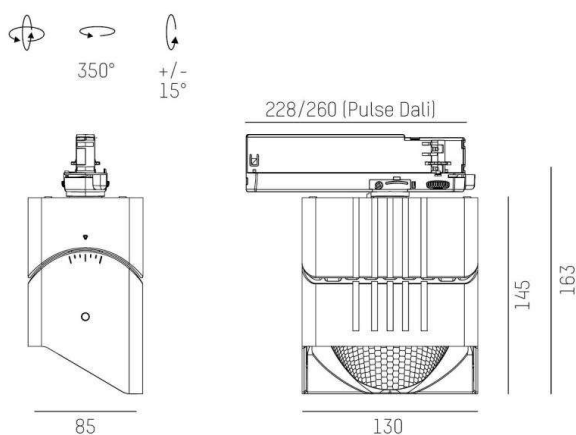

ARTIS MATRIX

704-11103018406bv1

ARTIS 1 MATRIX FLOOR TRACK SCHIENENSTRAHLER MIT 3-PH ADAPTER aus Aluminium, schwarz, ähnlich RAL 9005, hocheffizienter, vakuumbedampfter Reflektor aus Kunststoff Ausstrahlwinkel asymmetrisch, Lichtaustritt direkt, drehbar 350°, schwenkbar 30°, mit Betriebsgerät, max. 800mA, Dimmbarkeit: Smart bluetooth, Adapter/Baldachin schwarz, IP20, Mit der Möglichkeit zur Anbringung des Lightguiders für die Beleuchtung der 3. Ebene und 3stufig elektrisch einstellbarer Bodenmatrix

SKIZZE

TECHNISCHE DETAILS

Systemleistung [W]	32
Leuchtmittel	LED
Lichtstrom [lm]	4250
Strom Sek. [mA]	800
Lichtfarbe [K]	4000K
CRI	HE>90
Optik	vakuumbedampfter Reflektor aus Kunststoff
Designer	INHOUSE
Betriebsgerät	mit Betriebsgerät
Dimmbarkeit	Smart bluetooth
Lichtaustritt	direkt
Ausstrahlwinkel [°]	asymmetrisch
Spannung [V]	220-240V 50/60Hz
Material	Aluminium
Länge [mm]	260
Breite [mm]	85
Höhe [mm]	163
Schutzart [IP]	IP20
Schutzklasse	Schutzklasse II
Nettogewicht [kg]	1,35
Farbe Leuchte	schwarz
RAL	9005
Farbe Adapter/Baldachin	schwarz
EAN-Nummer	9010870315785
Lebensdauer [h]	L80 B10 50 000
Energieeffizienzkl.	D
Anz Leuchten B16A	50

LICHTVERTEILUNGSKURVE

Die Werte sind Bemessungswerte. Leistung und Lichtstrom unterliegen initial einer Toleranz von +/- 10%. Toleranz der Farbtemperatur: +/- 150 K. Die Werte gelten wenn nicht anders angegeben für eine Umgebungstemperatur von 25°C.