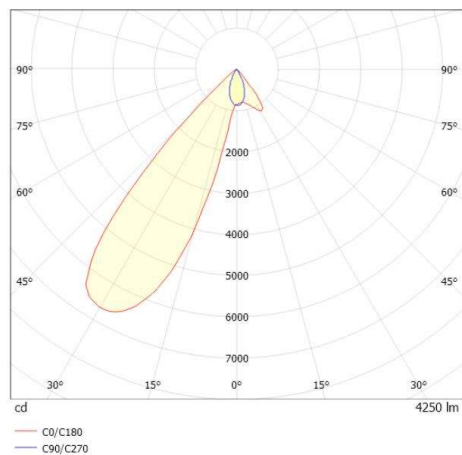

ARTIS MATRIX

704-11103018406bv1

ARTIS 1 MATRIX FLOOR TRACK SCHIENENSTRAHLER MIT 3-PH ADAPTER aus Aluminium, schwarz, ähnlich RAL 9005, hocheffizienter, vakuumbedampfter Reflektor aus Kunststoff Ausstrahlwinkel asymmetrisch, Lichtaustritt direkt, drehbar 350°, schwenkbar 30°, mit Betriebsgerät, max. 800mA, Dimmbarkeit: Smart bluetooth, Adapter/Baldachin schwarz, IP20, Mit der Möglichkeit zur Anbringung des Lightguiders für die Beleuchtung der 3. Ebene und 3stufig elektrisch einstellbarer Bodenmatrix

SKIZZE

TECHNISCHE DETAILS

Systemleistung [W]	32
Leuchtmittel	LED
Lichtstrom [lm]	4250
Strom Sek. [mA]	800
Lichtfarbe [K]	4000K
CRI	HE>90
Optik	vakuumbedampfter Reflektor aus Kunststoff
Designer	INHOUSE
Betriebsgerät	mit Betriebsgerät
Dimmbarkeit	Smart bluetooth
Lichtaustritt	direkt
Ausstrahlwinkel [°]	asymmetrisch
Spannung [V]	220-240V 50/60Hz
Material	Aluminium
Länge [mm]	260
Breite [mm]	85
Höhe [mm]	163
Schutzart [IP]	IP20
Schutzklasse	Schutzklasse II
Nettogewicht [kg]	1,35
Farbe Leuchte	schwarz
RAL	9005
Farbe Adapter/Baldachin	schwarz
EAN-Nummer	9010870315785
Lebensdauer [h]	L80 B10 50 000
Energieeffizienzkl.	D
Anz Leuchten B16A	50

LICHTVERTEILUNGSKURVE

Die Werte sind Bemessungswerte. Leistung und Lichtstrom unterliegen initial einer Toleranz von +/- 10%. Toleranz der Farbtemperatur: +/- 150 K. Die Werte gelten wenn nicht anders angegeben für eine Umgebungstemperatur von 25°C.