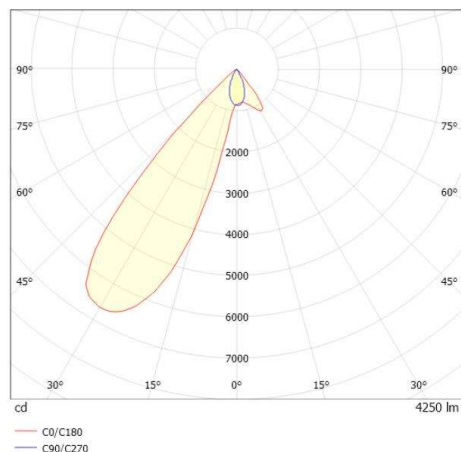

ARTIS MATRIX

704-11103018406bv1

ARTIS 1 MATRIX FLOOR TRACK SPOT POUR RAIL AVEC ADAPTATEUR 3 PHASES en aluminium, noir, RAL 9005, réflecteur haute efficacité, métallisé sous vide, en plastique angle de rayonnement asymétrique, émission direct, rotatif sur 350°, pivotant sur 30°, avec driver, max. 800mA, gradation: Smart bluetooth, adaptateur/patère noir, IP20 possibilité d'ajouter le Light Guider pour l'éclairage du 3ème niveau et matrice de sol réglable électriquement sur 3 niveaux

ILLUSTRATION

DONNÉES TECHNIQUES

Puissance système [W]	32
Source lumineuse	LED
Flux lumineux [lm]	4250
Intensité courant sec. [mA]	800
Température de couleur [K]	4000K
IRC	HE>90
Optique	réflecteur métallisé sous vide en plastique
Driver	avec driver
Emission de lumière	direct
Angle de rayonnement [°]	asymétrisch
Tension [V]	220-240V 50/60Hz
Matériel	aluminium
Longueur [mm]	260
Largeur [mm]	85
Hauteur [mm]	163
Indice de protection [IP]	IP20
Classe de protection	classe de protection II
Poids net [kg]	1,35
Couleur luminaire	noir
RAL	9005
Couleur adaptateur/patère	noir
N° EAN	9010870315785
Durée de vie [h]	L80 B10 50 000
Cl. d'efficacité énergétique	D
Nbre luminaires B16A	50

COURBE PHOTOMÉTRIQUE

Les valeurs indiquées sont des valeurs assignées. La puissance et le flux lumineux sous soumis à une tolérance d'environ 10 %. Tolérance de la température de couleur : +/- 150 K. Sauf indication contraire, les valeurs s'appliquent à une température ambiante de 25 °C.