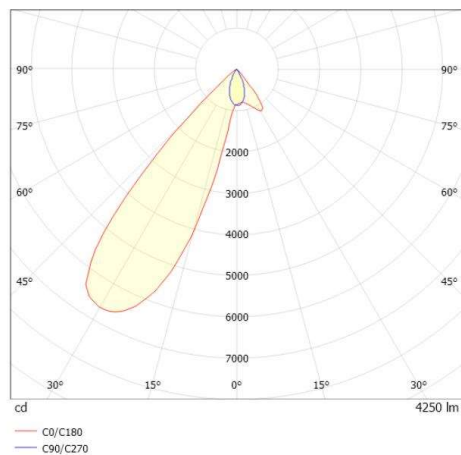

ARTIS MATRIX

704-11103018406pv1

ARTIS 1 MATRIX FLOOR TRACK SPOT POUR RAIL AVEC ADAPTATEUR 3 PHASES en aluminium, noir, RAL 9005, réflecteur haute efficacité, métallisé sous vide, en plastique angle de rayonnement asymétrique, émission direct, rotatif sur 350°, pivotant sur 30°, avec driver, max. 800mA, gradation: Pulse-DALI, adaptateur/patère noir, IP20 possibilité d'ajouter le Light Guider pour l'éclairage du 3ème niveau et matrice de sol réglable électriquement sur 3 niveaux

ILLUSTRATION

COURBE PHOTOMÉTRIQUE

DONNÉES TECHNIQUES

Puissance système [W]	32
Source lumineuse	LED
Flux lumineux [lm]	4250
Intensité courant sec. [mA]	800
Température de couleur [K]	4000K
IRC	HE>90
Optique	réflecteur métallisé sous vide en plastique
Driver	avec driver
Emission de lumière	direct
Angle de rayonnement [°]	asymétrisch
Tension [V]	220-240V 50/60Hz
Matériel	aluminium
Longueur [mm]	260
Largeur [mm]	85
Hauteur [mm]	163
Indice de protection [IP]	IP20
Classe de protection	classe de protection II
Poids net [kg]	1,30
Couleur luminaire	noir
RAL	9005
Couleur adaptateur/patère	noir
N° EAN	9010870315792
Durée de vie [h]	L80 B10 50 000
Cl. d'efficacité énergétique	D
Nbre luminaires B16A	50