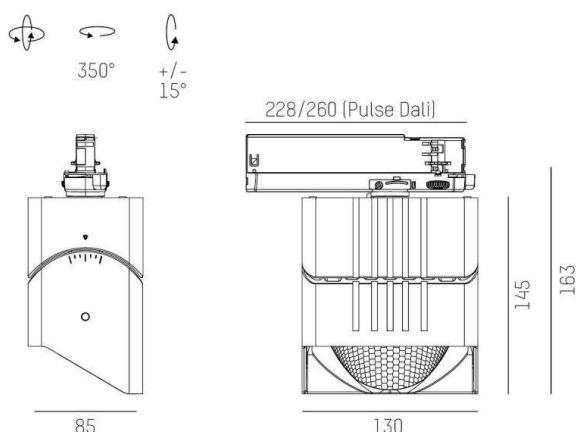

ARTIS MATRIX

704-11103018406pv1

ARTIS 1 MATRIX FLOOR TRACK SPOT POUR RAIL AVEC ADAPTATEUR 3 PHASES en aluminium, noir, RAL 9005, réflecteur haute efficacité, métallisé sous vide, en plastique angle de rayonnement asymétrique, émission direct, rotatif sur 350°, pivotant sur 30°, avec driver, max. 800mA, gradation: Pulse-DALI, adaptateur/patère noir, IP20 possibilité d'ajouter le Light Guider pour l'éclairage du 3ème niveau et matrice de sol réglable électriquement sur 3 niveaux

ILLUSTRATION

COURBE PHOTOMÉTRIQUE

DONNÉES TECHNIQUES

Puissance système [W]	32
Source lumineuse	LED
Flux lumineux [lm]	4250
Intensité courant sec. [mA]	800
Température de couleur [K]	4000K
IRC	HE>90
Optique	réflecteur métallisé sous vide en plastique
Driver	avec driver
Emission de lumière	direct
Angle de rayonnement [°]	asymétrisch
Tension [V]	220-240V 50/60Hz
Matériel	aluminium
Longueur [mm]	260
Largeur [mm]	85
Hauteur [mm]	163
Indice de protection [IP]	IP20
Classe de protection	classe de protection II
Poids net [kg]	1,30
Couleur luminaire	noir
RAL	9005
Couleur adaptateur/patère	noir
N° EAN	9010870315792
Durée de vie [h]	L80 B10 50 000
Cl. d'efficacité énergétique	D
Nbre luminaires B16A	50