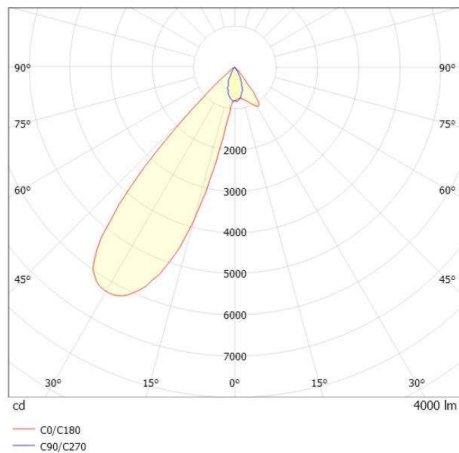

ARTIS MATRIX

704-111030187040v1

ARTIS 1 MATRIX FLOOR TRACK SCHIENENSTRAHLER MIT 3-PH ADAPTER aus Aluminium, grau, ähnlich RAL 9006, hocheffizienter, vakuumbedampfter Reflektor aus Kunststoff Ausstrahlwinkel asymmetrisch, Lichtaustritt direkt, drehbar 350°, schwenkbar 30°, mit Betriebsgerät, max. 800mA, Dimmbarkeit: nicht dimmbar, Adapter/Baldachin grau, IP20, Mit der Möglichkeit zur Anbringung des Lightguiders für die Beleuchtung der 3. Ebene und 3stufig elektrisch einstellbarer Bodenmatrix

SKIZZE

TECHNISCHE DETAILS

Systemleistung [W]	32
Leuchtmittel	LED
Lichtstrom [lm]	4000
Strom Sek.[mA]	800
Lichtfarbe [K]	3500K
CRI	HE>90
Optik	vakuumbedampfter Reflektor aus Kunststoff
Designer	INHOUSE
Betriebsgerät	mit Betriebsgerät
Dimmbarkeit	nicht dimmbar
Lichtaustritt	direkt
Ausstrahlwinkel [°]	asymmetrisch
Spannung [V]	220-240V 50/60Hz
Material	Aluminium
Länge [mm]	224
Breite [mm]	85
Höhe [mm]	163
Schutzart [IP]	IP20
Schutzklasse	Schutzklasse II
Nettogewicht [kg]	1,01
Farbe Leuchte	grau
RAL	9006
Farbe Adapter/Baldachin	grau
EAN-Nummer	9010870354739
Lebensdauer [h]	L80 B10 50 000
Energieeffizienzkl.	D
Anz Leuchten B16A	36

LICHTVERTEILUNGSKURVE

Die Werte sind Bemessungswerte. Leistung und Lichtstrom unterliegen initial einer Toleranz von +/- 10%. Toleranz der Farbtemperatur: +/- 150 K. Die Werte gelten wenn nicht anders angegeben für eine Umgebungstemperatur von 25°C.