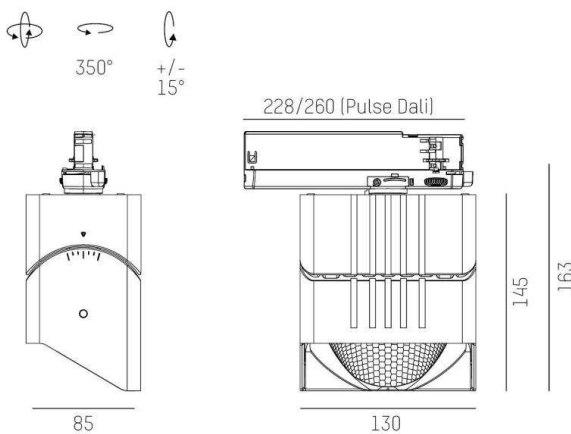

ARTIS MATRIX

704-111030187040v1

ARTIS 1 MATRIX FLOOR TRACK SCHIENENSTRAHLER MIT 3-PH ADAPTER aus Aluminium, grau, ähnlich RAL 9006, hocheffizienter, vakuumbedampfter Reflektor aus Kunststoff Ausstrahlwinkel asymmetrisch, Lichtaustritt direkt, drehbar 350°, schwenkbar 30°, mit Betriebsgerät, max. 800mA, Dimmbarkeit: nicht dimmbar, Adapter/Baldachin grau, IP20, Mit der Möglichkeit zur Anbringung des Lightguiders für die Beleuchtung der 3. Ebene und 3stufig elektrisch einstellbarer Bodenmatrix

SKIZZE

TECHNISCHE DETAILS

Systemleistung [W]	32
Leuchtmittel	LED
Lichtstrom [lm]	4000
Strom Sek.[mA]	800
Lichtfarbe [K]	3500K
CRI	HE>90
Optik	vakuumbedampfter Reflektor aus Kunststoff
Designer	INHOUSE
Betriebsgerät	mit Betriebsgerät
Dimmbarkeit	nicht dimmbar
Lichtaustritt	direkt
Ausstrahlwinkel [°]	asymmetrisch
Spannung [V]	220-240V 50/60Hz
Material	Aluminium
Länge [mm]	224
Breite [mm]	85
Höhe [mm]	163
Schutzart [IP]	IP20
Schutzklasse	Schutzklasse II
Nettogewicht [kg]	1,01
Farbe Leuchte	grau
RAL	9006
Farbe Adapter/Baldachin	grau
EAN-Nummer	9010870354739
Lebensdauer [h]	L80 B10 50 000
Energieeffizienzkl.	D
Anz Leuchten B16A	36

LICHTVERTEILUNGSKURVE

Die Werte sind Bemessungswerte. Leistung und Lichtstrom unterliegen initial einer Toleranz von +/- 10%. Toleranz der Farbtemperatur: +/- 150 K. Die Werte gelten wenn nicht anders angegeben für eine Umgebungstemperatur von 25°C.