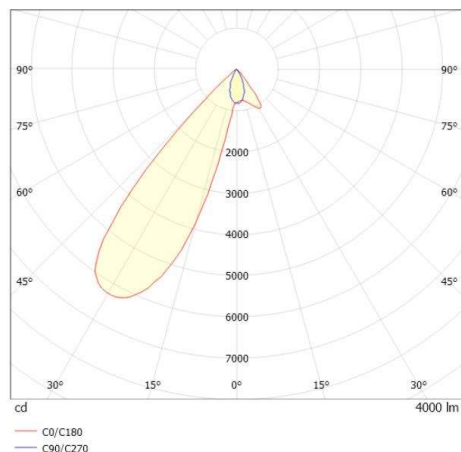

ARTIS MATRIX

704-111030187040v1

ARTIS 1 MATRIX FLOOR TRACK SPOT POUR RAIL AVEC ADAPTATEUR 3 PHASES en aluminium, gris, RAL 9006, réflecteur haute efficacité, métallisé sous vide, en plastique angle de rayonnement asymétrique, émission direct, rotatif sur 350°, pivotant sur 30°, avec driver, max. 800mA, gradation: non dimmable, adaptateur/patère gris, IP20 possibilité d'ajouter le Light Guider pour l'éclairage du 3ème niveau et matrice de sol réglable électriquement sur 3 niveaux

ILLUSTRATION

COURBE PHOTOMÉTRIQUE

DONNÉES TECHNIQUES

Puissance système [W]	32
Source lumineuse	LED
Flux lumineux [lm]	4000
Intensité courant sec. [mA]	800
Température de couleur [K]	3500K
IRC	HE>90
Optique	réflecteur métallisé sous vide en plastique
Driver	avec driver
Gradation	non dimmable
Emission de lumière	direct
Angle de rayonnement [°]	asymétrique
Tension [V]	220-240V 50/60Hz
Matériel	aluminium
Longueur [mm]	224
Largeur [mm]	85
Hauteur [mm]	163
Indice de protection (IP)	IP20
Classe de protection	classe de protection II
Poids net [kg]	1,01
Couleur luminaire	gris
RAL	9006
Couleur adaptateur/patère	gris
N° EAN	9010870354739
Durée de vie [h]	L80 B10 50 000
Cl. d'efficacité énergétique	D
Nbre luminaires B16A	36