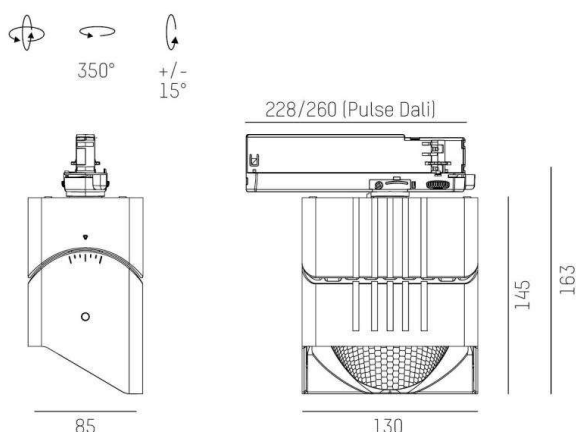

ARTIS MATRIX

704-111030187040v1

ARTIS 1 MATRIX FLOOR TRACK SPOT POUR RAIL AVEC ADAPTATEUR 3 PHASES en aluminium, gris, RAL 9006, réflecteur haute efficacité, métallisé sous vide, en plastique angle de rayonnement asymétrique, émission direct, rotatif sur 350°, pivotant sur 30°, avec driver, max. 800mA, gradation: non dimmable, adaptateur/patère gris, IP20 possibilité d'ajouter le Light Guider pour l'éclairage du 3ème niveau et matrice de sol réglable électriquement sur 3 niveaux

ILLUSTRATION

COURBE PHOTOMÉTRIQUE

DONNÉES TECHNIQUES

Puissance système [W]	32
Source lumineuse	LED
Flux lumineux [lm]	4000
Intensité courant sec. [mA]	800
Température de couleur [K]	3500K
IRC	HE>90
Optique	réflecteur métallisé sous vide en plastique
Driver	avec driver
Gradation	non dimmable
Emission de lumière	direct
Angle de rayonnement [°]	asymétrique
Tension [V]	220-240V 50/60Hz
Matériel	aluminium
Longueur [mm]	224
Largeur [mm]	85
Hauteur [mm]	163
Indice de protection (IP)	IP20
Classe de protection	classe de protection II
Poids net [kg]	1,01
Couleur luminaire	gris
RAL	9006
Couleur adaptateur/patère	gris
N° EAN	9010870354739
Durée de vie [h]	L80 B10 50 000
Cl. d'efficacité énergétique	D
Nbre luminaires B16A	36