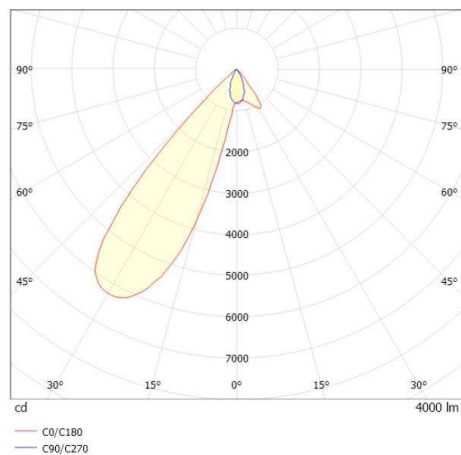

ARTIS MATRIX

704-111030187050v1

ARTIS 1 MATRIX FLOOR TRACK SPOT POUR RAIL AVEC ADAPTATEUR 3 PHASES en aluminium, blanc, RAL 9016, réflecteur haute efficacité, métallisé sous vide, en plastique angle de rayonnement asymétrique, émission direct, rotatif sur 350°, pivotant sur 30°, avec driver, max. 800mA, gradation: non dimmable, adaptateur/patère blanc, IP20 possibilité d'ajouter le Light Guider pour l'éclairage du 3ème niveau et matrice de sol réglable électriquement sur 3 niveaux

ILLUSTRATION

DONNÉES TECHNIQUES

Puissance système [W]	32
Source lumineuse	LED
Flux lumineux [lm]	4000
Intensité courant sec. [mA]	800
Température de couleur [K]	3500K
IRC	HE>90
Optique	réflecteur métallisé sous vide en plastique
Driver	avec driver
Gradation	non dimmable
Emission de lumière	direct
Angle de rayonnement [°]	asymétrisch
Tension [V]	220-240V 50/60Hz
Matériel	aluminium
Longueur [mm]	224
Largeur [mm]	85
Hauteur [mm]	163
Indice de protection (IP)	IP20
Classe de protection	classe de protection II
Poids net [kg]	1,18
Couleur luminaire	blanc
RAL	9016
Couleur adaptateur/patère	blanc
N° EAN	9010870354760
Durée de vie [h]	L80 B10 50 000
Cl. d'efficacité énergétique	D
Nbre luminaires B16A	36

COURBE PHOTOMÉTRIQUE

Les valeurs indiquées sont des valeurs assignées. La puissance et le flux lumineux sous soumis à une tolérance d'environ 10 %. Tolérance de la température de couleur : +/- 150 K. Sauf indication contraire, les valeurs s'appliquent à une température ambiante de 25 °C.