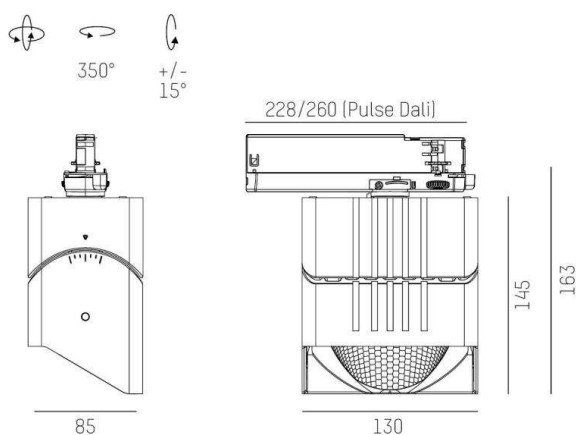

ARTIS MATRIX

704-11103018705bv1

ARTIS 1 MATRIX FLOOR TRACK SPOT POUR RAIL AVEC ADAPTATEUR 3 PHASES en aluminium, blanc, RAL 9016, réflecteur haute efficacité, métallisé sous vide, en plastique angle de rayonnement asymétrique, émission direct, rotatif sur 350°, pivotant sur 30°, avec driver, max. 800mA, gradation: Smart bluetooth, adaptateur/patère blanc, IP20 possibilité d'ajouter le Light Guider pour l'éclairage du 3ème niveau et matrice de sol réglable électriquement sur 3 niveaux

ILLUSTRATION

DONNÉES TECHNIQUES

Puissance système [W]	32
Source lumineuse	LED
Flux lumineux [lm]	4000
Intensité courant sec. [mA]	800
Température de couleur [K]	3500K
IRC	HE>90
Optique	réflecteur métallisé sous vide en plastique
Driver	avec driver
Emission de lumière	direct
Angle de rayonnement [°]	asymétrisch
Tension [V]	220-240V 50/60Hz
Matériel	aluminium
Longueur [mm]	260
Largeur [mm]	85
Hauteur [mm]	163
Indice de protection [IP]	IP20
Classe de protection	classe de protection II
Poids net [kg]	2,02
Couleur luminaire	blanc
RAL	9016
Couleur adaptateur/patère	blanc
N° EAN	9010870354746
Durée de vie [h]	L80 B10 50 000
Cl. d'efficacité énergétique	D
Nbre luminaires B16A	50

COURBE PHOTOMÉTRIQUE

Les valeurs indiquées sont des valeurs assignées. La puissance et le flux lumineux sous soumis à une tolérance d'environ 10 %. Tolérance de la température de couleur : +/- 150 K. Sauf indication contraire, les valeurs s'appliquent à une température ambiante de 25 °C.