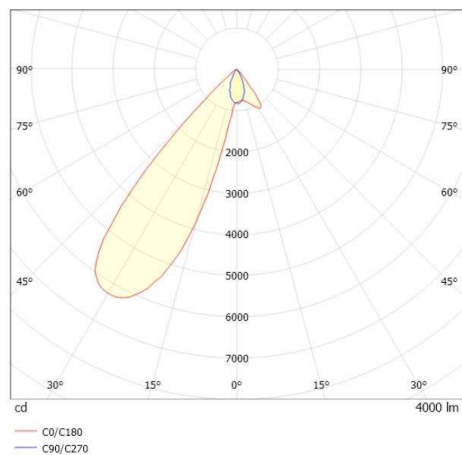

ARTIS MATRIX

704-11103018705bv1

ARTIS 1 MATRIX FLOOR TRACK SPOT POUR RAIL AVEC ADAPTATEUR 3 PHASES en aluminium, blanc, RAL 9016, réflecteur haute efficacité, métallisé sous vide, en plastique angle de rayonnement asymétrique, émission direct, rotatif sur 350°, pivotant sur 30°, avec driver, max. 800mA, gradation: Smart bluetooth, adaptateur/patère blanc, IP20 possibilité d'ajouter le Light Guider pour l'éclairage du 3ème niveau et matrice de sol réglable électriquement sur 3 niveaux

ILLUSTRATION

DONNÉES TECHNIQUES

Puissance système [W]	32
Source lumineuse	LED
Flux lumineux [lm]	4000
Intensité courant sec. [mA]	800
Température de couleur [K]	3500K
IRC	HE>90
Optique	réflecteur métallisé sous vide en plastique
Driver	avec driver
Emission de lumière	direct
Angle de rayonnement [°]	asymétrisch
Tension [V]	220-240V 50/60Hz
Matériel	aluminium
Longueur [mm]	260
Largeur [mm]	85
Hauteur [mm]	163
Indice de protection [IP]	IP20
Classe de protection	classe de protection II
Poids net [kg]	2,02
Couleur luminaire	blanc
RAL	9016
Couleur adaptateur/patère	blanc
N° EAN	9010870354746
Durée de vie [h]	L80 B10 50 000
Cl. d'efficacité énergétique	D
Nbre luminaires B16A	50

COURBE PHOTOMÉTRIQUE

Les valeurs indiquées sont des valeurs assignées. La puissance et le flux lumineux sous soumis à une tolérance d'environ 10 %. Tolérance de la température de couleur : +/- 150 K. Sauf indication contraire, les valeurs s'appliquent à une température ambiante de 25 °C.