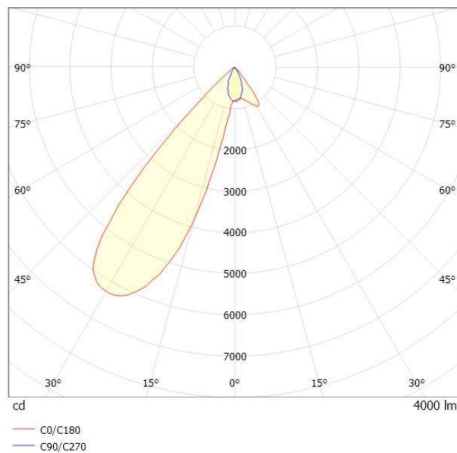

ARTIS MATRIX

704-11103018706bv1

ARTIS 1 MATRIX FLOOR TRACK SCHIENENSTRAHLER MIT 3-PH ADAPTER aus Aluminium, schwarz, ähnlich RAL 9005, hocheffizienter, vakuumbedampfter Reflektor aus Kunststoff Ausstrahlwinkel asymmetrisch, Lichtaustritt direkt, drehbar 350°, schwenkbar 30°, mit Betriebsgerät, max. 800mA, Dimmbarkeit: Smart bluetooth, Adapter/Baldachin schwarz, IP20, Mit der Möglichkeit zur Anbringung des Lightguiders für die Beleuchtung der 3. Ebene und 3stufig elektrisch einstellbarer Bodenmatrix

SKIZZE

TECHNISCHE DETAILS

Systemleistung [W]	32
Leuchtmittel	LED
Lichtstrom [lm]	4000
Strom Sek.[mA]	800
Lichtfarbe [K]	3500K
CRI	HE>90
Optik	vakuumbedampfter Reflektor aus Kunststoff
Designer	INHOUSE
Betriebsgerät	mit Betriebsgerät
Dimmbarkeit	Smart bluetooth
Lichtaustritt	direkt
Ausstrahlwinkel [°]	asymmetrisch
Spannung [V]	220-240V 50/60Hz
Material	Aluminium
Länge [mm]	260
Breite [mm]	85
Höhe [mm]	163
Schutzart [IP]	IP20
Schutzklasse	Schutzklasse II
Nettogewicht [kg]	1,35
Farbe Leuchte	schwarz
RAL	9005
Farbe Adapter/Baldachin	schwarz
EAN-Nummer	9010870354777
Lebensdauer [h]	L80 B10 50 000
Energieeffizienzkl.	D
Anz Leuchten B16A	50

LICHTVERTEILUNGSKURVE

Die Werte sind Bemessungswerte. Leistung und Lichtstrom unterliegen initial einer Toleranz von +/- 10%. Toleranz der Farbtemperatur: +/- 150 K. Die Werte gelten wenn nicht anders angegeben für eine Umgebungstemperatur von 25°C.