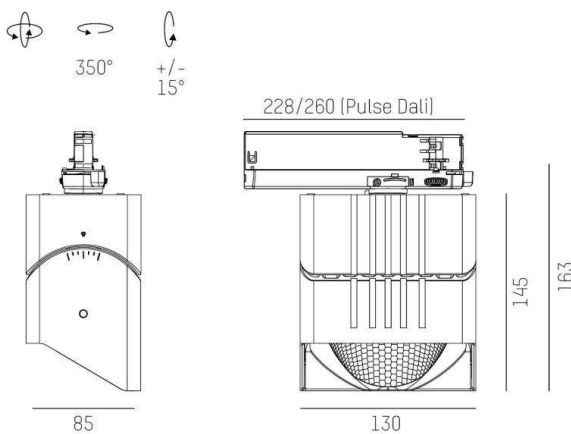

ARTIS MATRIX

704-11103018706bv1

ARTIS 1 MATRIX FLOOR TRACK SCHIENENSTRAHLER MIT 3-PH ADAPTER aus Aluminium, schwarz, ähnlich RAL 9005, hocheffizienter, vakuumbedampfter Reflektor aus Kunststoff Ausstrahlwinkel asymmetrisch, Lichtaustritt direkt, drehbar 350°, schwenkbar 30°, mit Betriebsgerät, max. 800mA, Dimmbarkeit: Smart bluetooth, Adapter/Baldachin schwarz, IP20, Mit der Möglichkeit zur Anbringung des Lightguiders für die Beleuchtung der 3. Ebene und 3stufig elektrisch einstellbarer Bodenmatrix

SKIZZE

TECHNISCHE DETAILS

Systemleistung [W]	32
Leuchtmittel	LED
Lichtstrom [lm]	4000
Strom Sek.[mA]	800
Lichtfarbe [K]	3500K
CRI	HE>90
Optik	vakuumbedampfter Reflektor aus Kunststoff
Designer	INHOUSE
Betriebsgerät	mit Betriebsgerät
Dimmbarkeit	Smart bluetooth
Lichtaustritt	direkt
Ausstrahlwinkel [°]	asymmetrisch
Spannung [V]	220-240V 50/60Hz
Material	Aluminium
Länge [mm]	260
Breite [mm]	85
Höhe [mm]	163
Schutzart [IP]	IP20
Schutzklasse	Schutzklasse II
Nettogewicht [kg]	1,35
Farbe Leuchte	schwarz
RAL	9005
Farbe Adapter/Baldachin	schwarz
EAN-Nummer	9010870354777
Lebensdauer [h]	L80 B10 50 000
Energieeffizienzkl.	D
Anz Leuchten B16A	50

LICHTVERTEILUNGSKURVE

Die Werte sind Bemessungswerte. Leistung und Lichtstrom unterliegen initial einer Toleranz von +/- 10%. Toleranz der Farbtemperatur: +/- 150 K. Die Werte gelten wenn nicht anders angegeben für eine Umgebungstemperatur von 25°C.