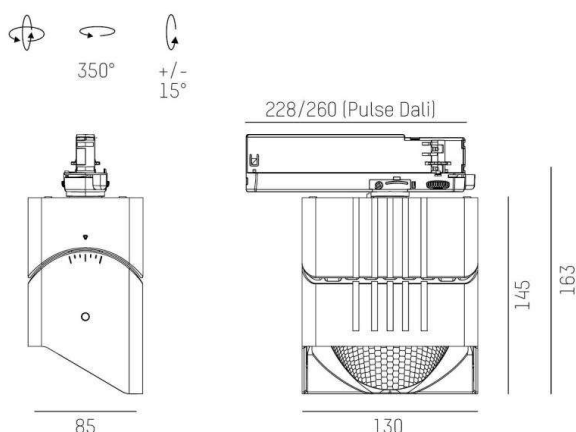

ARTIS MATRIX

704-11103018706bv1

ARTIS 1 MATRIX FLOOR TRACK SPOT POUR RAIL AVEC ADAPTATEUR 3 PHASES en aluminium, noir, RAL 9005, réflecteur haute efficacité, métallisé sous vide, en plastique angle de rayonnement asymétrique, émission direct, rotatif sur 350°, pivotant sur 30°, avec driver, max. 800mA, gradation: Smart bluetooth, adaptateur/patère noir, IP20 possibilité d'ajouter le Light Guider pour l'éclairage du 3ème niveau et matrice de sol réglable électriquement sur 3 niveaux

ILLUSTRATION

COURBE PHOTOMÉTRIQUE

DONNÉES TECHNIQUES

Puissance système [W]	32
Source lumineuse	LED
Flux lumineux [lm]	4000
Intensité courant sec. [mA]	800
Température de couleur [K]	3500K
IRC	HE>90
Optique	réflecteur métallisé sous vide en plastique
Driver	avec driver
Emission de lumière	direct
Angle de rayonnement [°]	asymétrisch
Tension [V]	220-240V 50/60Hz
Matériel	aluminium
Longueur [mm]	260
Largeur [mm]	85
Hauteur [mm]	163
Indice de protection [IP]	IP20
Classe de protection	classe de protection II
Poids net [kg]	1,35
Couleur luminaire	noir
RAL	9005
Couleur adaptateur/patère	noir
N° EAN	9010870354777
Durée de vie [h]	L80 B10 50 000
Cl. d'efficacité énergétique	D
Nbre luminaires B16A	50