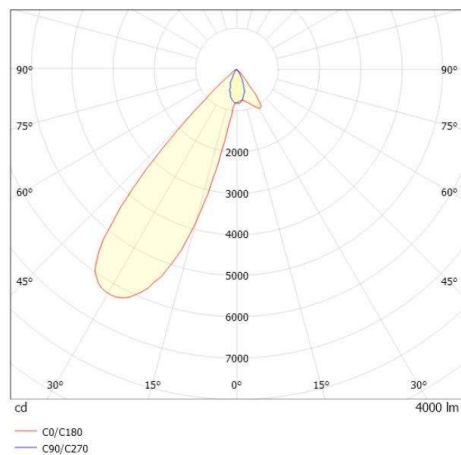

ARTIS MATRIX

704-11103018706bv1

ARTIS 1 MATRIX FLOOR TRACK SPOT POUR RAIL AVEC ADAPTATEUR 3 PHASES en aluminium, noir, RAL 9005, réflecteur haute efficacité, métallisé sous vide, en plastique angle de rayonnement asymétrique, émission direct, rotatif sur 350°, pivotant sur 30°, avec driver, max. 800mA, gradation: Smart bluetooth, adaptateur/patère noir, IP20 possibilité d'ajouter le Light Guider pour l'éclairage du 3ème niveau et matrice de sol réglable électriquement sur 3 niveaux

ILLUSTRATION

COURBE PHOTOMÉTRIQUE

DONNÉES TECHNIQUES

Puissance système [W]	32
Source lumineuse	LED
Flux lumineux [lm]	4000
Intensité courant sec. [mA]	800
Température de couleur [K]	3500K
IRC	HE>90
Optique	réflecteur métallisé sous vide en plastique
Driver	avec driver
Emission de lumière	direct
Angle de rayonnement [°]	asymétrisch
Tension [V]	220-240V 50/60Hz
Matériel	aluminium
Longueur [mm]	260
Largeur [mm]	85
Hauteur [mm]	163
Indice de protection [IP]	IP20
Classe de protection	classe de protection II
Poids net [kg]	1,35
Couleur luminaire	noir
RAL	9005
Couleur adaptateur/patère	noir
N° EAN	9010870354777
Durée de vie [h]	L80 B10 50 000
Cl. d'efficacité énergétique	D
Nbre luminaires B16A	50