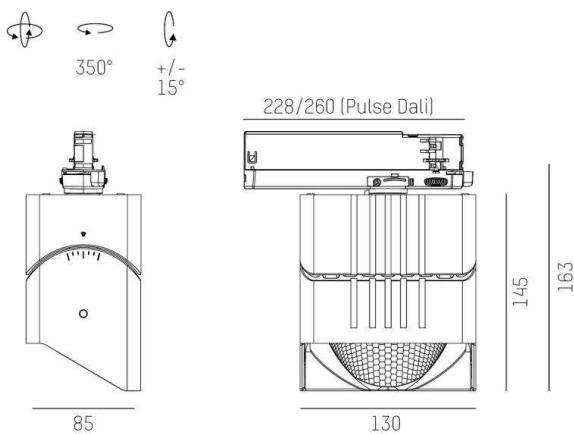

ARTIS MATRIX

704-111030189040v1

ARTIS 1 MATRIX FLOOR TRACK SCHIENENSTRAHLER MIT 3-PH ADAPTER aus Aluminium, grau, ähnlich RAL 9006, hocheffizienter, vakuumbedampfter Reflektor aus Kunststoff Ausstrahlwinkel asymmetrisch, Lichtaustritt direkt, drehbar 350°, schwenkbar 30°, mit Betriebsgerät, max. 800mA, Dimmbarkeit: nicht dimmbar, Adapter/Baldachin grau, IP20, Mit der Möglichkeit zur Anbringung des Lightguiders für die Beleuchtung der 3. Ebene und 3stufig elektrisch einstellbarer Bodenmatrix

SKIZZE

TECHNISCHE DETAILS

Systemleistung [W]	32
Leuchtmittel	LED
Lichtstrom [lm]	4100
Strom Sek. [mA]	800
Lichtfarbe [K]	3000K
CRI	HE>90
Optik	vakuumbedampfter Reflektor aus Kunststoff
Designer	INHOUSE
Betriebsgerät	mit Betriebsgerät
Dimmbarkeit	nicht dimmbar
Lichtaustritt	direkt
Ausstrahlwinkel [°]	asymmetrisch
Spannung [V]	220-240V 50/60Hz
Material	Aluminium
Länge [mm]	224
Breite [mm]	85
Höhe [mm]	163
Schutzart [IP]	IP20
Schutzklasse	Schutzklasse II
Nettogewicht [kg]	1,01
Farbe Leuchte	grau
RAL	9006
Farbe Adapter/Baldachin	grau
EAN-Nummer	9010870315884
Lebensdauer [h]	L80 B10 50 000
Energieeffizienzkl.	D
Anz Leuchten B16A	36

LICHTVERTEILUNGSKURVE

Die Werte sind Bemessungswerte. Leistung und Lichtstrom unterliegen initial einer Toleranz von +/- 10%. Toleranz der Farbtemperatur: +/- 150 K. Die Werte gelten wenn nicht anders angegeben für eine Umgebungstemperatur von 25°C.