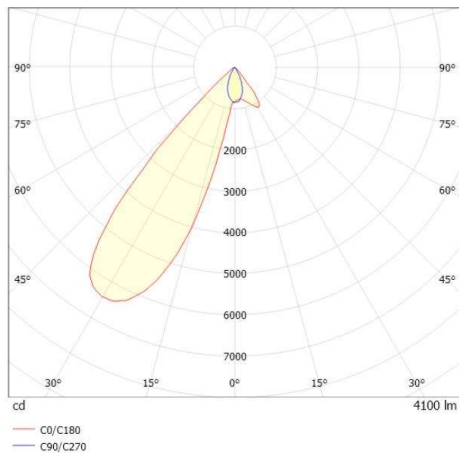

ARTIS MATRIX

704-111030189040v1

ARTIS 1 MATRIX FLOOR TRACK SCHIENENSTRAHLER MIT 3-PH ADAPTER aus Aluminium, grau, ähnlich RAL 9006, hocheffizienter, vakuumbedampfter Reflektor aus Kunststoff Ausstrahlwinkel asymmetrisch, Lichtaustritt direkt, drehbar 350°, schwenkbar 30°, mit Betriebsgerät, max. 800mA, Dimmbarkeit: nicht dimmbar, Adapter/Baldachin grau, IP20, Mit der Möglichkeit zur Anbringung des Lightguiders für die Beleuchtung der 3. Ebene und 3stufig elektrisch einstellbarer Bodenmatrix

SKIZZE

TECHNISCHE DETAILS

Systemleistung [W]	32
Leuchtmittel	LED
Lichtstrom [lm]	4100
Strom Sek. [mA]	800
Lichtfarbe [K]	3000K
CRI	HE>90
Optik	vakuumbedampfter Reflektor aus Kunststoff
Designer	INHOUSE
Betriebsgerät	mit Betriebsgerät
Dimmbarkeit	nicht dimmbar
Lichtaustritt	direkt
Ausstrahlwinkel [°]	asymmetrisch
Spannung [V]	220-240V 50/60Hz
Material	Aluminium
Länge [mm]	224
Breite [mm]	85
Höhe [mm]	163
Schutzart [IP]	IP20
Schutzklasse	Schutzklasse II
Nettogewicht [kg]	1,01
Farbe Leuchte	grau
RAL	9006
Farbe Adapter/Baldachin	grau
EAN-Nummer	9010870315884
Lebensdauer [h]	L80 B10 50 000
Energieeffizienzkl.	D
Anz Leuchten B16A	36

LICHTVERTEILUNGSKURVE

Die Werte sind Bemessungswerte. Leistung und Lichtstrom unterliegen initial einer Toleranz von +/- 10%. Toleranz der Farbtemperatur: +/- 150 K. Die Werte gelten wenn nicht anders angegeben für eine Umgebungstemperatur von 25°C.