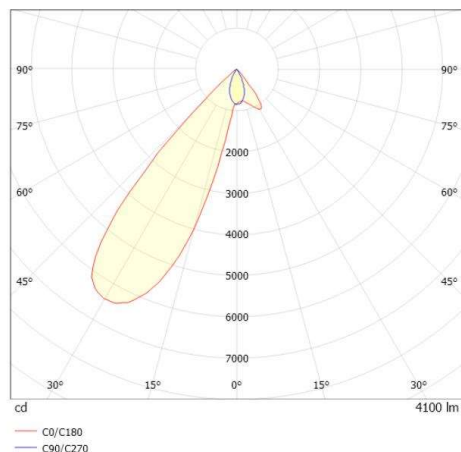

ARTIS MATRIX

704-111030189040v1

ARTIS 1 MATRIX FLOOR TRACK SPOT POUR RAIL AVEC ADAPTATEUR 3 PHASES en aluminium, gris, RAL 9006, réflecteur haute efficacité, métallisé sous vide, en plastique angle de rayonnement asymétrique, émission direct, rotatif sur 350°, pivotant sur 30°, avec driver, max. 800mA, gradation: non dimmable, adaptateur/patère gris, IP20 possibilité d'ajouter le Light Guider pour l'éclairage du 3ème niveau et matrice de sol réglable électriquement sur 3 niveaux

ILLUSTRATION

DONNÉES TECHNIQUES

Puissance système [W]	32
Source lumineuse	LED
Flux lumineux [lm]	4100
Intensité courant sec. [mA]	800
Température de couleur [K]	3000K
IRC	HE>90
Optique	réflecteur métallisé sous vide en plastique
Driver	avec driver
Gradation	non dimmable
Emission de lumière	direct
Angle de rayonnement [°]	asymétrisch
Tension [V]	220-240V 50/60Hz
Matériel	aluminium
Longueur [mm]	224
Largeur [mm]	85
Hauteur [mm]	163
Indice de protection (IP)	IP20
Classe de protection	classe de protection II
Poids net [kg]	1,01
Couleur luminaire	gris
RAL	9006
Couleur adaptateur/patère	gris
N° EAN	9010870315884
Durée de vie [h]	L80 B10 50 000
Cl. d'efficacité énergétique	D
Nbre luminaires B16A	36

COURBE PHOTOMÉTRIQUE

Les valeurs indiquées sont des valeurs assignées. La puissance et le flux lumineux sous soumis à une tolérance d'environ 10 %. Tolérance de la température de couleur : +/- 150 K. Sauf indication contraire, les valeurs s'appliquent à une température ambiante de 25 °C.