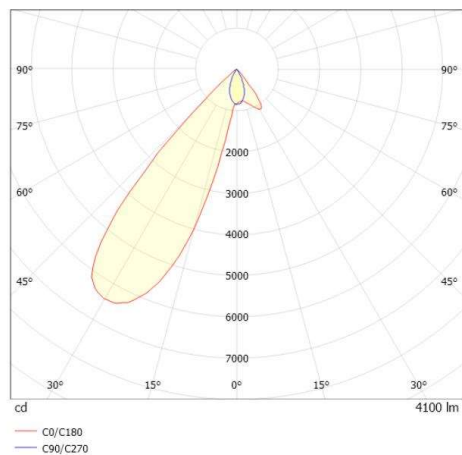

ARTIS MATRIX

704-111030189050v1

ARTIS 1 MATRIX FLOOR TRACK SPOT POUR RAIL AVEC ADAPTATEUR 3 PHASES en aluminium, blanc, RAL 9016, réflecteur haute efficacité, métallisé sous vide, en plastique angle de rayonnement asymétrique, émission direct, rotatif sur 350°, pivotant sur 30°, avec driver, max. 800mA, gradation: non dimmable, adaptateur/patère blanc, IP20 possibilité d'ajouter le Light Guider pour l'éclairage du 3ème niveau et matrice de sol réglable électriquement sur 3 niveaux

ILLUSTRATION

DONNÉES TECHNIQUES

Puissance système [W]	32
Source lumineuse	LED
Flux lumineux [lm]	4100
Intensité courant sec. [mA]	800
Température de couleur [K]	3000K
IRC	HE>90
Optique	réflecteur métallisé sous vide en plastique
Driver	avec driver
Gradation	non dimmable
Emission de lumière	direct
Angle de rayonnement [°]	asymétrisch
Tension [V]	220-240V 50/60Hz
Matériel	aluminium
Longueur [mm]	224
Largeur [mm]	85
Hauteur [mm]	163
Indice de protection (IP)	IP20
Classe de protection	classe de protection II
Poids net [kg]	1,18
Couleur luminaire	blanc
RAL	9016
Couleur adaptateur/patère	blanc
N° EAN	9010870315914
Durée de vie [h]	L80 B10 50 000
Cl. d'efficacité énergétique	D
Nbre luminaires B16A	36

COURBE PHOTOMÉTRIQUE

Les valeurs indiquées sont des valeurs assignées. La puissance et le flux lumineux sous soumis à une tolérance d'environ 10 %. Tolérance de la température de couleur : +/- 150 K. Sauf indication contraire, les valeurs s'appliquent à une température ambiante de 25 °C.