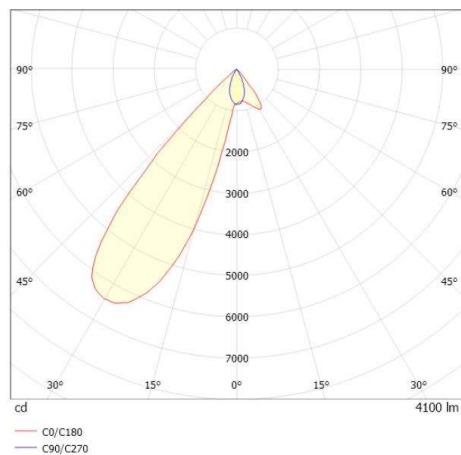

ARTIS MATRIX

704-11103018905bv1

ARTIS 1 MATRIX FLOOR TRACK SPOT POUR RAIL AVEC ADAPTATEUR 3 PHASES en aluminium, blanc, RAL 9016, réflecteur haute efficacité, métallisé sous vide, en plastique angle de rayonnement asymétrique, émission direct, rotatif sur 350°, pivotant sur 30°, avec driver, max. 800mA, gradation: Smart bluetooth, adaptateur/patère blanc, IP20 possibilité d'ajouter le Light Guider pour l'éclairage du 3ème niveau et matrice de sol réglable électriquement sur 3 niveaux

ILLUSTRATION

DONNÉES TECHNIQUES

Puissance système [W]	32
Source lumineuse	LED
Flux lumineux [lm]	4100
Intensité courant sec. [mA]	800
Température de couleur [K]	3000K
IRC	HE>90
Optique	réflecteur métallisé sous vide en plastique
Driver	avec driver
Emission de lumière	direct
Angle de rayonnement [°]	asymétrisch
Tension [V]	220-240V 50/60Hz
Matériel	aluminium
Longueur [mm]	260
Largeur [mm]	85
Hauteur [mm]	163
Indice de protection [IP]	IP20
Classe de protection	classe de protection II
Poids net [kg]	2,02
Couleur luminaire	blanc
RAL	9016
Couleur adaptateur/patère	blanc
N° EAN	9010870315891
Durée de vie [h]	L80 B10 50 000
Cl. d'efficacité énergétique	D
Nbre luminaires B16A	50

COURBE PHOTOMÉTRIQUE

Les valeurs indiquées sont des valeurs assignées. La puissance et le flux lumineux sous soumis à une tolérance d'environ 10 %. Tolérance de la température de couleur : +/- 150 K. Sauf indication contraire, les valeurs s'appliquent à une température ambiante de 25 °C.