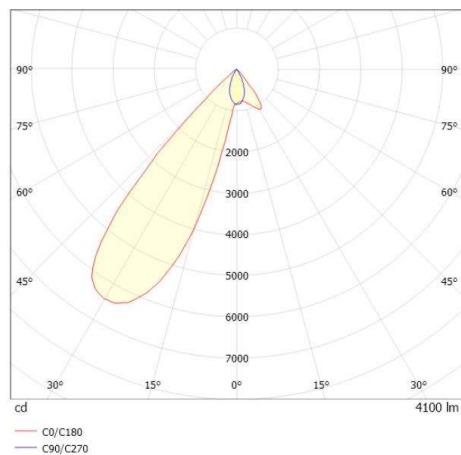

ARTIS MATRIX

704-11103018905pv1

ARTIS 1 MATRIX FLOOR TRACK SPOT POUR RAIL AVEC ADAPTEUR 3 PHASES en aluminium, blanc, RAL 9016, réflecteur haute efficacité, métallisé sous vide, en plastique avec angle de rayonnement asymétrique, émission direct, rotatif sur 350°, pivotant sur 30°, avec driver, max. 800mA, gradation: Pulse-DALI, adaptateur/patère blanc, IP20 possibilité d'ajouter le Light Guider pour l'éclairage du 3ème niveau et matrice de sol réglable électriquement sur 3 niveaux

ILLUSTRATION

DONNÉES TECHNIQUES

Puissance système [W]	32
Source lumineuse	LED
Flux lumineux [lm]	4100
Intensité courant sec. [mA]	800
Température de couleur [K]	3000K
IRC	HE>90
Optique	réflecteur métallisé sous vide en plastique
Driver	avec driver
Emission de lumière	direct
Angle de rayonnement [°]	asymétrisch
Tension [V]	220-240V 50/60Hz
Matériel	aluminium
Longueur [mm]	260
Largeur [mm]	85
Hauteur [mm]	163
Indice de protection [IP]	IP20
Classe de protection	classe de protection II
Poids net [kg]	1,22
Couleur luminaire	blanc
RAL	9016
Couleur adaptateur/patère	blanc
N° EAN	9010870315907
Durée de vie [h]	L80 B10 50 000
Cl. d'efficacité énergétique	D
Nbre luminaires B16A	50

COURBE PHOTOMÉTRIQUE

Les valeurs indiquées sont des valeurs assignées. La puissance et le flux lumineux sous soumis à une tolérance d'environ 10 %. Tolérance de la température de couleur : +/- 150 K. Sauf indication contraire, les valeurs s'appliquent à une température ambiante de 25 °C.