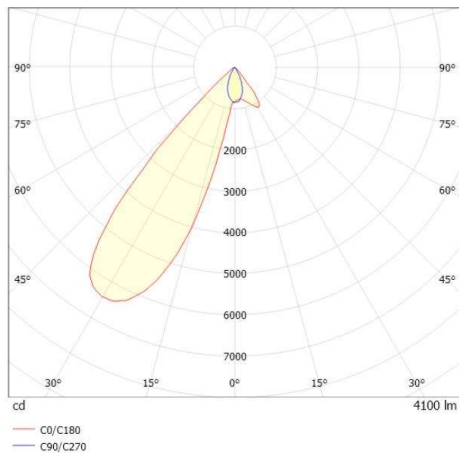

ARTIS MATRIX

704-11103018906bv1

ARTIS 1 MATRIX FLOOR TRACK SCHIENENSTRAHLER MIT 3-PH ADAPTER aus Aluminium, schwarz, ähnlich RAL 9005, hocheffizienter, vakuumbedampfter Reflektor aus Kunststoff Ausstrahlwinkel asymmetrisch, Lichtaustritt direkt, drehbar 350°, schwenkbar 30°, mit Betriebsgerät, max. 800mA, Dimmbarkeit: Smart bluetooth, Adapter/Baldachin schwarz, IP20, Mit der Möglichkeit zur Anbringung des Lightguiders für die Beleuchtung der 3. Ebene und 3stufig elektrisch einstellbarer Bodenmatrix

SKIZZE

TECHNISCHE DETAILS

Systemleistung [W]	32
Leuchtmittel	LED
Lichtstrom [lm]	4100
Strom Sek. [mA]	800
Lichtfarbe [K]	3000K
CRI	HE>90
Optik	vakuumbedampfter Reflektor aus Kunststoff
Designer	INHOUSE
Betriebsgerät	mit Betriebsgerät
Dimmbarkeit	Smart bluetooth
Lichtaustritt	direkt
Ausstrahlwinkel [°]	asymmetrisch
Spannung [V]	220-240V 50/60Hz
Material	Aluminium
Länge [mm]	260
Breite [mm]	85
Höhe [mm]	163
Schutzart [IP]	IP20
Schutzklasse	Schutzklasse II
Nettogewicht [kg]	1,35
Farbe Leuchte	schwarz
RAL	9005
Farbe Adapter/Baldachin	schwarz
EAN-Nummer	9010870315921
Lebensdauer [h]	L80 B10 50 000
Energieeffizienzkl.	D
Anz Leuchten B16A	50

LICHTVERTEILUNGSKURVE

Die Werte sind Bemessungswerte. Leistung und Lichtstrom unterliegen initial einer Toleranz von +/- 10%. Toleranz der Farbtemperatur: +/- 150 K. Die Werte gelten wenn nicht anders angegeben für eine Umgebungstemperatur von 25°C.