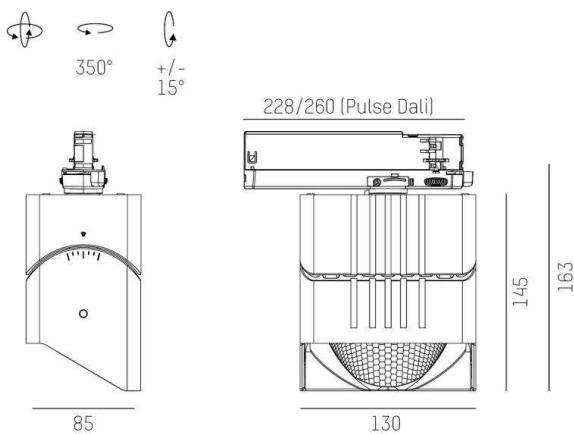

ARTIS MATRIX

704-11103018906bv1

ARTIS 1 MATRIX FLOOR TRACK SCHIENENSTRAHLER MIT 3-PH ADAPTER aus Aluminium, schwarz, ähnlich RAL 9005, hocheffizienter, vakuumbedampfter Reflektor aus Kunststoff Ausstrahlwinkel asymmetrisch, Lichtaustritt direkt, drehbar 350°, schwenkbar 30°, mit Betriebsgerät, max. 800mA, Dimmbarkeit: Smart bluetooth, Adapter/Baldachin schwarz, IP20, Mit der Möglichkeit zur Anbringung des Lightguiders für die Beleuchtung der 3. Ebene und 3stufig elektrisch einstellbarer Bodenmatrix

SKIZZE

TECHNISCHE DETAILS

Systemleistung [W]	32
Leuchtmittel	LED
Lichtstrom [lm]	4100
Strom Sek. [mA]	800
Lichtfarbe [K]	3000K
CRI	HE>90
Optik	vakuumbedampfter Reflektor aus Kunststoff
Designer	INHOUSE
Betriebsgerät	mit Betriebsgerät
Dimmbarkeit	Smart bluetooth
Lichtaustritt	direkt
Ausstrahlwinkel [°]	asymmetrisch
Spannung [V]	220-240V 50/60Hz
Material	Aluminium
Länge [mm]	260
Breite [mm]	85
Höhe [mm]	163
Schutzart [IP]	IP20
Schutzklasse	Schutzklasse II
Nettogewicht [kg]	1,35
Farbe Leuchte	schwarz
RAL	9005
Farbe Adapter/Baldachin	schwarz
EAN-Nummer	9010870315921
Lebensdauer [h]	L80 B10 50 000
Energieeffizienzkl.	D
Anz Leuchten B16A	50

LICHTVERTEILUNGSKURVE

Die Werte sind Bemessungswerte. Leistung und Lichtstrom unterliegen initial einer Toleranz von +/- 10%. Toleranz der Farbtemperatur: +/- 150 K. Die Werte gelten wenn nicht anders angegeben für eine Umgebungstemperatur von 25°C.