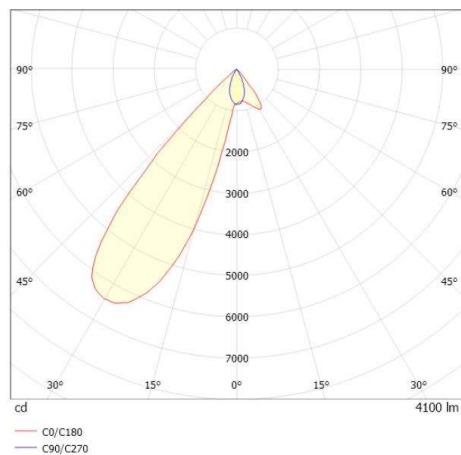

ARTIS MATRIX

704-11103018906bv1

ARTIS 1 MATRIX FLOOR TRACK SPOT POUR RAIL AVEC ADAPTATEUR 3 PHASES en aluminium, noir, RAL 9005, réflecteur haute efficacité, métallisé sous vide, en plastique angle de rayonnement asymétrique, émission direct, rotatif sur 350°, pivotant sur 30°, avec driver, max. 800mA, gradation: Smart bluetooth, adaptateur/patère noir, IP20 possibilité d'ajouter le Light Guider pour l'éclairage du 3ème niveau et matrice de sol réglable électriquement sur 3 niveaux

ILLUSTRATION

DONNÉES TECHNIQUES

Puissance système [W]	32
Source lumineuse	LED
Flux lumineux [lm]	4100
Intensité courant sec. [mA]	800
Température de couleur [K]	3000K
IRC	HE>90
Optique	réflecteur métallisé sous vide en plastique
Driver	avec driver
Emission de lumière	direct
Angle de rayonnement [°]	asymétrisch
Tension [V]	220-240V 50/60Hz
Matériel	aluminium
Longueur [mm]	260
Largeur [mm]	85
Hauteur [mm]	163
Indice de protection [IP]	IP20
Classe de protection	classe de protection II
Poids net [kg]	1,35
Couleur luminaire	noir
RAL	9005
Couleur adaptateur/patère	noir
N° EAN	9010870315921
Durée de vie [h]	L80 B10 50 000
Cl. d'efficacité énergétique	D
Nbre luminaires B16A	50

COURBE PHOTOMÉTRIQUE

Les valeurs indiquées sont des valeurs assignées. La puissance et le flux lumineux sous soumis à une tolérance d'environ 10 %. Tolérance de la température de couleur : +/- 150 K. Sauf indication contraire, les valeurs s'appliquent à une température ambiante de 25 °C.