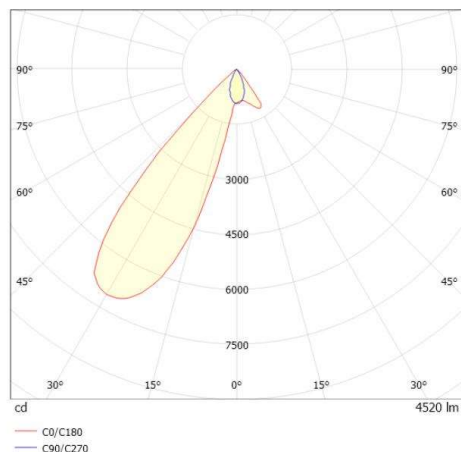

ARTIS MATRIX

704-11103b147040v1

ARTIS 1 MATRIX FLOOR TRACK SPOT POUR RAIL AVEC ADAPTATEUR 3 PHASES en aluminium, gris, RAL 9006, réflecteur haute efficacité, métallisé sous vide, en plastique angle de rayonnement asymétrique, émission direct, rotatif sur 350°, pivotant sur 30°, avec driver, max. 1050mA, gradation: non dimmable, adaptateur/patère gris, IP20 possibilité d'ajouter le Light Guider pour l'éclairage du 3ème niveau et matrice de sol réglable électriquement sur 3 niveaux

ILLUSTRATION

COURBE PHOTOMÉTRIQUE

DONNÉES TECHNIQUES

Puissance système [W]	40
Source lumineuse	LED
Flux lumineux [lm]	4520
Intensité courant sec. [mA]	1050
Température de couleur [K]	3500K
IRC	PREMIUM>90
Optique	réflecteur métallisé sous vide en plastique
Driver	avec driver
Gradation	non dimmable
Emission de lumière	direct
Angle de rayonnement [°]	asymétrisch
Tension [V]	220-240V 50/60Hz
Matériel	aluminium
Longueur [mm]	224
Largeur [mm]	85
Hauteur [mm]	163
Indice de protection [IP]	IP20
Classe de protection	classe de protection II
Poids net [kg]	1,02
Couleur luminaire	gris
RAL	9006
Couleur adaptateur/patère	gris
N° EAN	9010870133440
Durée de vie [h]	L80 B10 50 000
Cl. d'efficacité énergétique	D
Nbre luminaires B16A	50