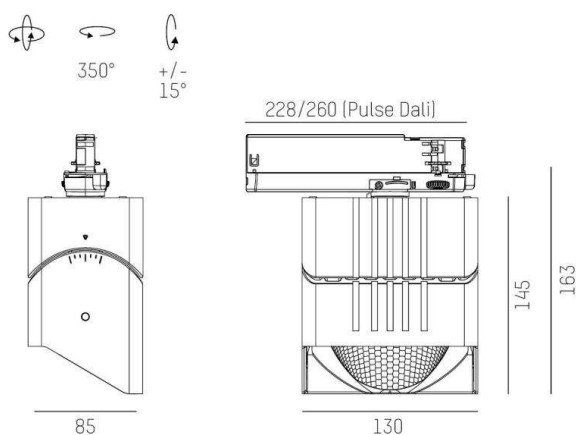

ARTIS MATRIX

704-11103b187040v1

ARTIS 1 MATRIX FLOOR TRACK SCHIENENSTRAHLER MIT 3-PH ADAPTER aus Aluminium, grau, ähnlich RAL 9006, hocheffizienter, vakuumbedampfter Reflektor aus Kunststoff Ausstrahlwinkel asymmetrisch, Lichtaustritt direkt, drehbar 350°, schwenkbar 30°, mit Betriebsgerät, max. 800mA, Dimmbarkeit: nicht dimmbar, Adapter/Baldachin grau, IP20, Mit der Möglichkeit zur Anbringung des Lightguiders für die Beleuchtung der 3. Ebene und 3stufig elektrisch einstellbarer Bodenmatrix

SKIZZE

TECHNISCHE DETAILS

Systemleistung [W]	32
Leuchtmittel	LED
Lichtstrom [lm]	4000
Strom Sek. [mA]	800
Lichtfarbe [K]	3500K
CRI	HE>90
Optik	vakuumbedampfter Reflektor aus Kunststoff
Designer	INHOUSE
Betriebsgerät	mit Betriebsgerät
Dimmbarkeit	nicht dimmbar
Lichtaustritt	direkt
Ausstrahlwinkel [°]	asymmetrisch
Spannung [V]	220-240V 50/60Hz
Material	Aluminium
Länge [mm]	224
Breite [mm]	85
Höhe [mm]	163
Schutzart [IP]	IP20
Schutzklasse	Schutzklasse II
Nettogewicht [kg]	1,01
Farbe Leuchte	grau
RAL	9006
Farbe Adapter/Baldachin	grau
EAN-Nummer	9010870315730
Lebensdauer [h]	L80 B10 50 000
Energieeffizienzkl.	D
Anz Leuchten B16A	36

LICHTVERTEILUNGSKURVE

Die Werte sind Bemessungswerte. Leistung und Lichtstrom unterliegen initial einer Toleranz von +/- 10%. Toleranz der Farbtemperatur: +/- 150 K. Die Werte gelten wenn nicht anders angegeben für eine Umgebungstemperatur von 25°C.