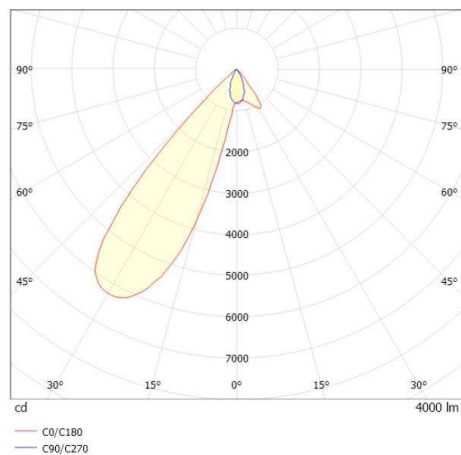

ARTIS MATRIX

704-11103b187040v1

ARTIS 1 MATRIX FLOOR TRACK SCHIENENSTRAHLER MIT 3-PH ADAPTER aus Aluminium, grau, ähnlich RAL 9006, hocheffizienter, vakuumbedampfter Reflektor aus Kunststoff Ausstrahlwinkel asymmetrisch, Lichtaustritt direkt, drehbar 350°, schwenkbar 30°, mit Betriebsgerät, max. 800mA, Dimmbarkeit: nicht dimmbar, Adapter/Baldachin grau, IP20, Mit der Möglichkeit zur Anbringung des Lightguiders für die Beleuchtung der 3. Ebene und 3stufig elektrisch einstellbarer Bodenmatrix

SKIZZE

TECHNISCHE DETAILS

Systemleistung [W]	32
Leuchtmittel	LED
Lichtstrom [lm]	4000
Strom Sek. [mA]	800
Lichtfarbe [K]	3500K
CRI	HE>90
Optik	vakuumbedampfter Reflektor aus Kunststoff
Designer	INHOUSE
Betriebsgerät	mit Betriebsgerät
Dimmbarkeit	nicht dimmbar
Lichtaustritt	direkt
Ausstrahlwinkel [°]	asymmetrisch
Spannung [V]	220-240V 50/60Hz
Material	Aluminium
Länge [mm]	224
Breite [mm]	85
Höhe [mm]	163
Schutzart [IP]	IP20
Schutzklasse	Schutzklasse II
Nettogewicht [kg]	1,01
Farbe Leuchte	grau
RAL	9006
Farbe Adapter/Baldachin	grau
EAN-Nummer	9010870315730
Lebensdauer [h]	L80 B10 50 000
Energieeffizienzkl.	D
Anz Leuchten B16A	36

LICHTVERTEILUNGSKURVE

Die Werte sind Bemessungswerte. Leistung und Lichtstrom unterliegen initial einer Toleranz von +/- 10%. Toleranz der Farbtemperatur: +/- 150 K. Die Werte gelten wenn nicht anders angegeben für eine Umgebungstemperatur von 25°C.