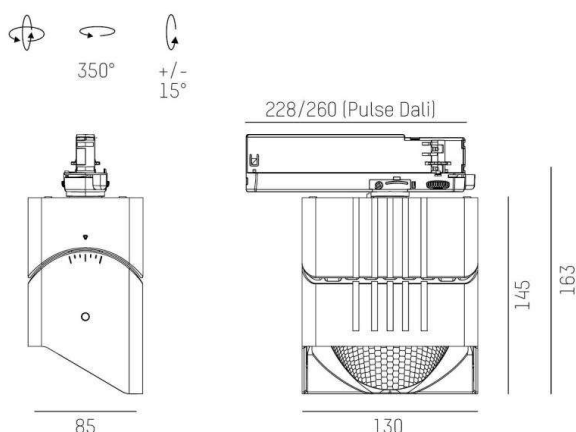

ARTIS MATRIX

704-11103b187040v1

ARTIS 1 MATRIX FLOOR TRACK SPOT POUR RAIL AVEC ADAPTATEUR 3 PHASES en aluminium, gris, RAL 9006, réflecteur haute efficacité, métallisé sous vide, en plastique angle de rayonnement asymétrique, émission direct, rotatif sur 350°, pivotant sur 30°, avec driver, max. 800mA, gradation: non dimmable, adaptateur/patère gris, IP20 possibilité d'ajouter le Light Guider pour l'éclairage du 3ème niveau et matrice de sol réglable électriquement sur 3 niveaux

ILLUSTRATION

DONNÉES TECHNIQUES

Puissance système [W]	32
Source lumineuse	LED
Flux lumineux [lm]	4000
Intensité courant sec. [mA]	800
Température de couleur [K]	3500K
IRC	HE>90
Optique	réflecteur métallisé sous vide en plastique
Driver	avec driver
Gradation	non dimmable
Emission de lumière	direct
Angle de rayonnement [°]	asymétrisch
Tension [V]	220-240V 50/60Hz
Matériel	aluminium
Longueur [mm]	224
Largeur [mm]	85
Hauteur [mm]	163
Indice de protection (IP)	IP20
Classe de protection	classe de protection II
Poids net [kg]	1,01
Couleur luminaire	gris
RAL	9006
Couleur adaptateur/patère	gris
N° EAN	9010870315730
Durée de vie [h]	L80 B10 50 000
Cl. d'efficacité énergétique	D
Nbre luminaires B16A	36

COURBE PHOTOMÉTRIQUE

Les valeurs indiquées sont des valeurs assignées. La puissance et le flux lumineux sous soumis à une tolérance d'environ 10 %. Tolérance de la température de couleur : +/- 150 K. Sauf indication contraire, les valeurs s'appliquent à une température ambiante de 25 °C.