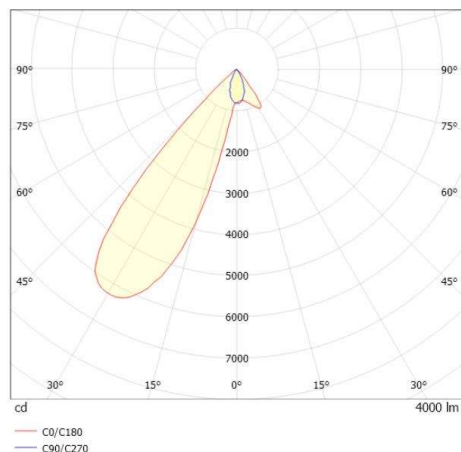

ARTIS MATRIX

704-11103b187040v1

ARTIS 1 MATRIX FLOOR TRACK SPOT POUR RAIL AVEC ADAPTATEUR 3 PHASES en aluminium, gris, RAL 9006, réflecteur haute efficacité, métallisé sous vide, en plastique angle de rayonnement asymétrique, émission direct, rotatif sur 350°, pivotant sur 30°, avec driver, max. 800mA, gradation: non dimmable, adaptateur/patère gris, IP20 possibilité d'ajouter le Light Guider pour l'éclairage du 3ème niveau et matrice de sol réglable électriquement sur 3 niveaux

ILLUSTRATION

DONNÉES TECHNIQUES

Puissance système [W]	32
Source lumineuse	LED
Flux lumineux [lm]	4000
Intensité courant sec. [mA]	800
Température de couleur [K]	3500K
IRC	HE>90
Optique	réflecteur métallisé sous vide en plastique
Driver	avec driver
Gradation	non dimmable
Emission de lumière	direct
Angle de rayonnement [°]	asymétrisch
Tension [V]	220-240V 50/60Hz
Matériel	aluminium
Longueur [mm]	224
Largeur [mm]	85
Hauteur [mm]	163
Indice de protection (IP)	IP20
Classe de protection	classe de protection II
Poids net [kg]	1,01
Couleur luminaire	gris
RAL	9006
Couleur adaptateur/patère	gris
N° EAN	9010870315730
Durée de vie [h]	L80 B10 50 000
Cl. d'efficacité énergétique	D
Nbre luminaires B16A	36

COURBE PHOTOMÉTRIQUE

Les valeurs indiquées sont des valeurs assignées. La puissance et le flux lumineux sous soumis à une tolérance d'environ 10 %. Tolérance de la température de couleur : +/- 150 K. Sauf indication contraire, les valeurs s'appliquent à une température ambiante de 25 °C.