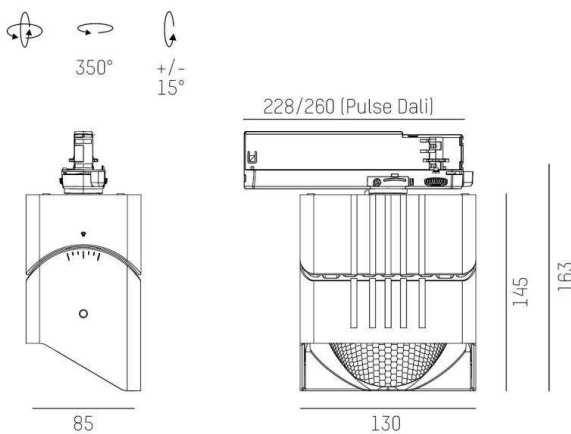

ARTIS MATRIX

704-11103b189040v1

ARTIS 1 MATRIX FLOOR TRACK SCHIENENSTRAHLER MIT 3-PH ADAPTER aus Aluminium, grau, ähnlich RAL 9006, hocheffizienter, vakuumbedampfter Reflektor aus Kunststoff Ausstrahlwinkel asymmetrisch, Lichtaustritt direkt, drehbar 350°, schwenkbar 30°, mit Betriebsgerät, max. 800mA, Dimmbarkeit: nicht dimmbar, Adapter/Baldachin grau, IP20, Mit der Möglichkeit zur Anbringung des Lightguiders für die Beleuchtung der 3. Ebene und 3stufig elektrisch einstellbarer Bodenmatrix

SKIZZE

TECHNISCHE DETAILS

Systemleistung [W]	32
Leuchtmittel	LED
Lichtstrom [lm]	4100
Strom Sek. [mA]	800
Lichtfarbe [K]	3000K
CRI	HE>90
Optik	vakuumbedampfter Reflektor aus Kunststoff
Designer	INHOUSE
Betriebsgerät	mit Betriebsgerät
Dimmbarkeit	nicht dimmbar
Lichtaustritt	direkt
Ausstrahlwinkel [°]	asymmetrisch
Spannung [V]	220-240V 50/60Hz
Material	Aluminium
Länge [mm]	224
Breite [mm]	85
Höhe [mm]	163
Schutzart [IP]	IP20
Schutzklasse	Schutzklasse II
Nettogewicht [kg]	1,01
Farbe Leuchte	grau
RAL	9006
Farbe Adapter/Baldachin	grau
EAN-Nummer	9010870315747
Lebensdauer [h]	L80 B10 50 000
Energieeffizienzkl.	D
Anz Leuchten B16A	36

LICHTVERTEILUNGSKURVE

Die Werte sind Bemessungswerte. Leistung und Lichtstrom unterliegen initial einer Toleranz von +/- 10%. Toleranz der Farbtemperatur: +/- 150 K. Die Werte gelten wenn nicht anders angegeben für eine Umgebungstemperatur von 25°C.