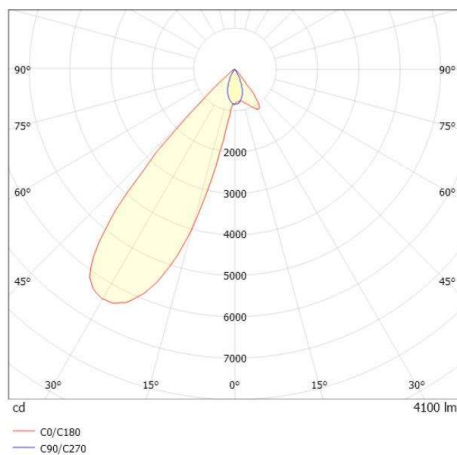

ARTIS MATRIX

704-11103b189040v1

ARTIS 1 MATRIX FLOOR TRACK SCHIENENSTRAHLER MIT 3-PH ADAPTER aus Aluminium, grau, ähnlich RAL 9006, hocheffizienter, vakuumbedampfter Reflektor aus Kunststoff Ausstrahlwinkel asymmetrisch, Lichtaustritt direkt, drehbar 350°, schwenkbar 30°, mit Betriebsgerät, max. 800mA, Dimmbarkeit: nicht dimmbar, Adapter/Baldachin grau, IP20, Mit der Möglichkeit zur Anbringung des Lightguiders für die Beleuchtung der 3. Ebene und 3stufig elektrisch einstellbarer Bodenmatrix

SKIZZE

TECHNISCHE DETAILS

Systemleistung [W]	32
Leuchtmittel	LED
Lichtstrom [lm]	4100
Strom Sek. [mA]	800
Lichtfarbe [K]	3000K
CRI	HE>90
Optik	vakuumbedampfter Reflektor aus Kunststoff
Designer	INHOUSE
Betriebsgerät	mit Betriebsgerät
Dimmbarkeit	nicht dimmbar
Lichtaustritt	direkt
Ausstrahlwinkel [°]	asymmetrisch
Spannung [V]	220-240V 50/60Hz
Material	Aluminium
Länge [mm]	224
Breite [mm]	85
Höhe [mm]	163
Schutzart [IP]	IP20
Schutzklasse	Schutzklasse II
Nettogewicht [kg]	1,01
Farbe Leuchte	grau
RAL	9006
Farbe Adapter/Baldachin	grau
EAN-Nummer	9010870315747
Lebensdauer [h]	L80 B10 50 000
Energieeffizienzkl.	D
Anz Leuchten B16A	36

LICHTVERTEILUNGSKURVE

Die Werte sind Bemessungswerte. Leistung und Lichtstrom unterliegen initial einer Toleranz von +/- 10%. Toleranz der Farbtemperatur: +/- 150 K. Die Werte gelten wenn nicht anders angegeben für eine Umgebungstemperatur von 25°C.