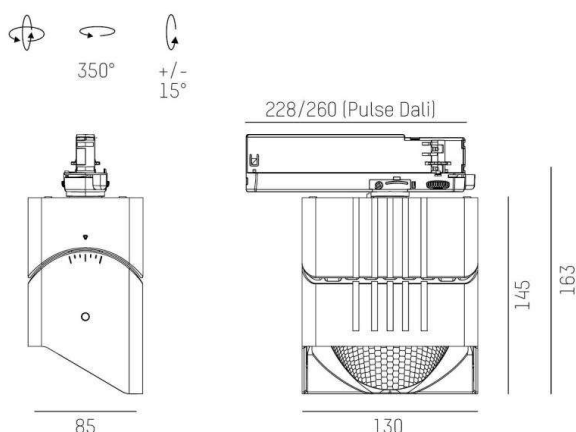

ARTIS MATRIX

704-11103b189040v1

ARTIS 1 MATRIX FLOOR TRACK SPOT POUR RAIL AVEC ADAPTATEUR 3 PHASES en aluminium, gris, RAL 9006, réflecteur haute efficacité, métallisé sous vide, en plastique angle de rayonnement asymétrique, émission direct, rotatif sur 350°, pivotant sur 30°, avec driver, max. 800mA, gradation: non dimmable, adaptateur/patère gris, IP20 possibilité d'ajouter le Light Guider pour l'éclairage du 3ème niveau et matrice de sol réglable électriquement sur 3 niveaux

ILLUSTRATION

DONNÉES TECHNIQUES

Puissance système [W]	32
Source lumineuse	LED
Flux lumineux [lm]	4100
Intensité courant sec. [mA]	800
Température de couleur [K]	3000K
IRC	HE>90
Optique	réflecteur métallisé sous vide en plastique
Driver	avec driver
Gradation	non dimmable
Emission de lumière	direct
Angle de rayonnement [°]	asymétrisch
Tension [V]	220-240V 50/60Hz
Matériel	aluminium
Longueur [mm]	224
Largeur [mm]	85
Hauteur [mm]	163
Indice de protection (IP)	IP20
Classe de protection	classe de protection II
Poids net [kg]	1,01
Couleur luminaire	gris
RAL	9006
Couleur adaptateur/patère	gris
N° EAN	9010870315747
Durée de vie [h]	L80 B10 50 000
Cl. d'efficacité énergétique	D
Nbre luminaires B16A	36

COURBE PHOTOMÉTRIQUE

Les valeurs indiquées sont des valeurs assignées. La puissance et le flux lumineux sous soumis à une tolérance d'environ 10 %. Tolérance de la température de couleur : +/- 150 K. Sauf indication contraire, les valeurs s'appliquent à une température ambiante de 25 °C.