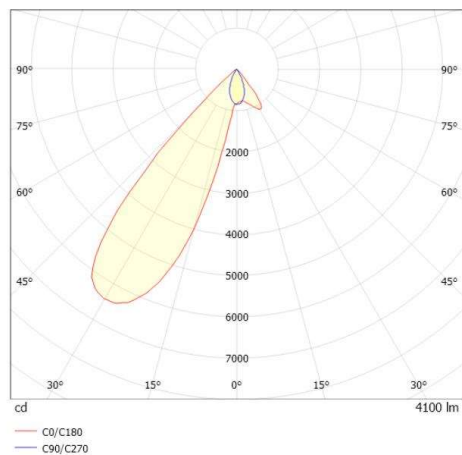

ARTIS MATRIX

704-11103b189040v1

ARTIS 1 MATRIX FLOOR TRACK SPOT POUR RAIL AVEC ADAPTATEUR 3 PHASES en aluminium, gris, RAL 9006, réflecteur haute efficacité, métallisé sous vide, en plastique angle de rayonnement asymétrique, émission direct, rotatif sur 350°, pivotant sur 30°, avec driver, max. 800mA, gradation: non dimmable, adaptateur/patère gris, IP20 possibilité d'ajouter le Light Guider pour l'éclairage du 3ème niveau et matrice de sol réglable électriquement sur 3 niveaux

ILLUSTRATION

DONNÉES TECHNIQUES

Puissance système [W]	32
Source lumineuse	LED
Flux lumineux [lm]	4100
Intensité courant sec. [mA]	800
Température de couleur [K]	3000K
IRC	HE>90
Optique	réflecteur métallisé sous vide en plastique
Driver	avec driver
Gradation	non dimmable
Emission de lumière	direct
Angle de rayonnement [°]	asymétrisch
Tension [V]	220-240V 50/60Hz
Matériel	aluminium
Longueur [mm]	224
Largeur [mm]	85
Hauteur [mm]	163
Indice de protection (IP)	IP20
Classe de protection	classe de protection II
Poids net [kg]	1,01
Couleur luminaire	gris
RAL	9006
Couleur adaptateur/patère	gris
N° EAN	9010870315747
Durée de vie [h]	L80 B10 50 000
Cl. d'efficacité énergétique	D
Nbre luminaires B16A	36

COURBE PHOTOMÉTRIQUE

Les valeurs indiquées sont des valeurs assignées. La puissance et le flux lumineux sous soumis à une tolérance d'environ 10 %. Tolérance de la température de couleur : +/- 150 K. Sauf indication contraire, les valeurs s'appliquent à une température ambiante de 25 °C.