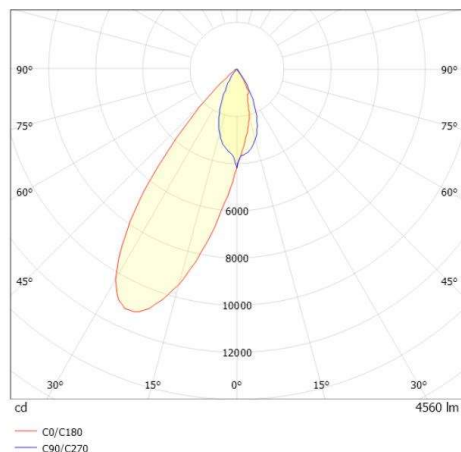

ARTIS

704-111110124050v1

ARTIS 1 SINGLE SHELF TRACK SPOT POUR RAIL AVEC ADAPTATEUR 3 PHASES en aluminium, blanc, RAL 9016, réflecteur haute efficacité, métallisé sous vide, en plastique angle de rayonnement tête de gondole, émission direct, rotatif sur 350°, pivotant sur 30°, avec driver, max. 1050mA, gradation: non dimmable, adaptateur/patère blanc, IP20

ILLUSTRATION

COURBE PHOTOMÉTRIQUE

DONNÉES TECHNIQUES

Puissance système [W]	40
Source lumineuse	LED
Flux lumineux [lm]	4560
Intensité courant sec. [mA]	1050
Température de couleur [K]	4000K
IRC	>90
Optique	réflecteur métallisé sous vide en plastique
Driver	avec driver
Gradation	non dimmable
Emission de lumière	direct
Angle de rayonnement [°]	Gondelkopf
Tension [V]	220-240V 50/60Hz
Matériel	aluminium
Longueur [mm]	224
Largeur [mm]	85
Hauteur [mm]	163
Indice de protection [IP]	IP20
Classe de protection	classe de protection II
Poids net [kg]	1,11
Couleur luminaire	blanc
RAL	9016
Couleur adaptateur/patère	blanc
N° EAN	9010870135352
Durée de vie [h]	L80 B10 50 000
Cl. d'efficacité énergétique	D
Nbre luminaires B16A	50