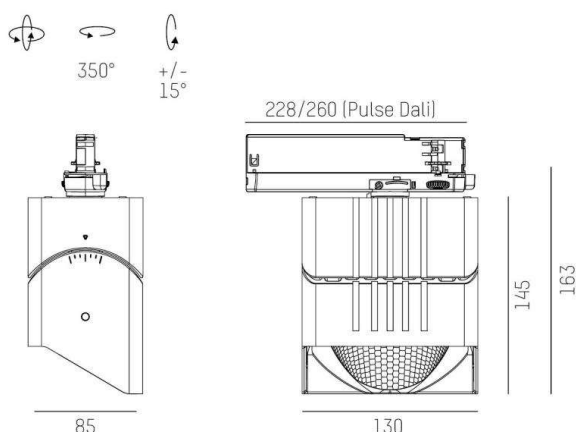

ARTIS

704-111110124050v1

ARTIS 1 SINGLE SHELF TRACK SPOT POUR RAIL AVEC ADAPTATEUR 3 PHASES en aluminium, blanc, RAL 9016, réflecteur haute efficacité, métallisé sous vide, en plastique angle de rayonnement tête de gondole, émission direct, rotatif sur 350°, pivotant sur 30°, avec driver, max. 1050mA, gradation: non dimmable, adaptateur/patère blanc, IP20

ILLUSTRATION

COURBE PHOTOMÉTRIQUE

DONNÉES TECHNIQUES

Puissance système [W]	40
Source lumineuse	LED
Flux lumineux [lm]	4560
Intensité courant sec. [mA]	1050
Température de couleur [K]	4000K
IRC	>90
Optique	réflecteur métallisé sous vide en plastique
Driver	avec driver
Gradation	non dimmable
Emission de lumière	direct
Angle de rayonnement [°]	Gondelkopf
Tension [V]	220-240V 50/60Hz
Matériel	aluminium
Longueur [mm]	224
Largeur [mm]	85
Hauteur [mm]	163
Indice de protection [IP]	IP20
Classe de protection	classe de protection II
Poids net [kg]	1,11
Couleur luminaire	blanc
RAL	9016
Couleur adaptateur/patère	blanc
N° EAN	9010870135352
Durée de vie [h]	L80 B10 50 000
Cl. d'efficacité énergétique	D
Nbre luminaires B16A	50