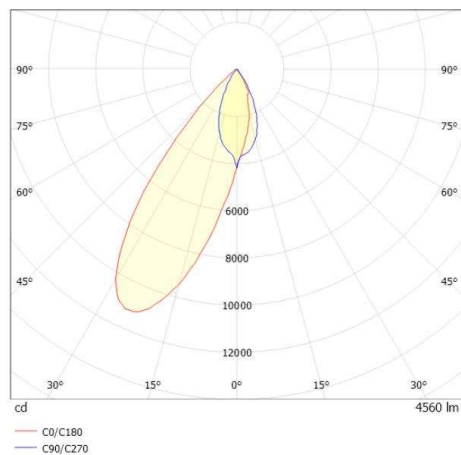

ARTIS

704-11111012405pv1

ARTIS 1 SINGLE SHELF TRACK SPOT POUR RAIL AVEC ADAPTATEUR 3 PHASES en aluminium, blanc, RAL 9016, réflecteur haute efficacité, métallisé sous vide, en plastique angle de rayonnement tête de gondole, émission direct, rotatif sur 350°, pivotant sur 30°, avec driver, max. 1050mA, gradation: Pulse-DALI, adaptateur/patère blanc, IP20

ILLUSTRATION

COURBE PHOTOMÉTRIQUE

DONNÉES TECHNIQUES

Puissance système [W]	40
Source lumineuse	LED
Flux lumineux [lm]	4560
Intensité courant sec. [mA]	1050
Température de couleur [K]	4000K
IRC	>90
Optique	réflecteur métallisé sous vide en plastique
Driver	avec driver
Emission de lumière	direct
Angle de rayonnement [°]	Gondelkopf
Tension [V]	220-240V 50/60Hz
Matériel	aluminium
Longueur [mm]	260
Largeur [mm]	85
Hauteur [mm]	163
Indice de protection [IP]	IP20
Classe de protection	classe de protection II
Poids net [kg]	1,15
Couleur luminaire	blanc
RAL	9016
Couleur adaptateur/patère	blanc
N° EAN	9010870135345
Durée de vie [h]	L80 B10 50 000
Cl. d'efficacité énergétique	D
Nbre luminaires B16A	50